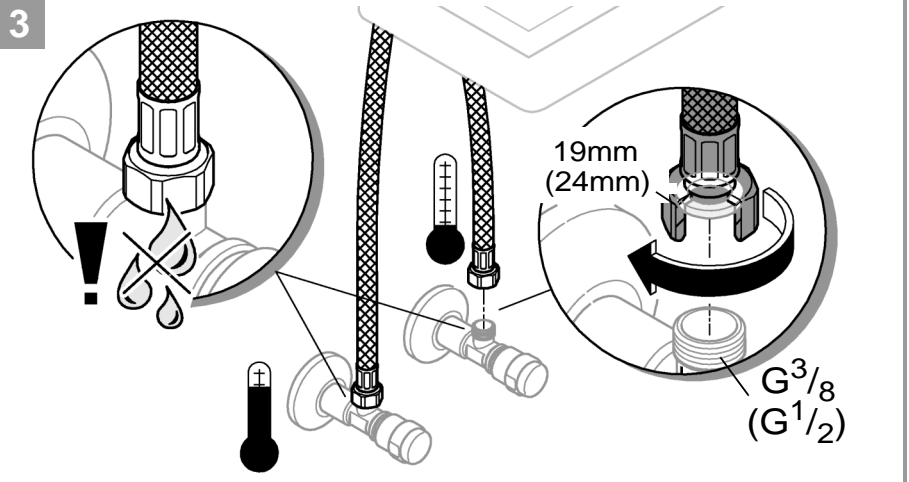

DIN
1988

DIN EN
806

1

2

3

Pure Freude
an Wasser

GROHE

D