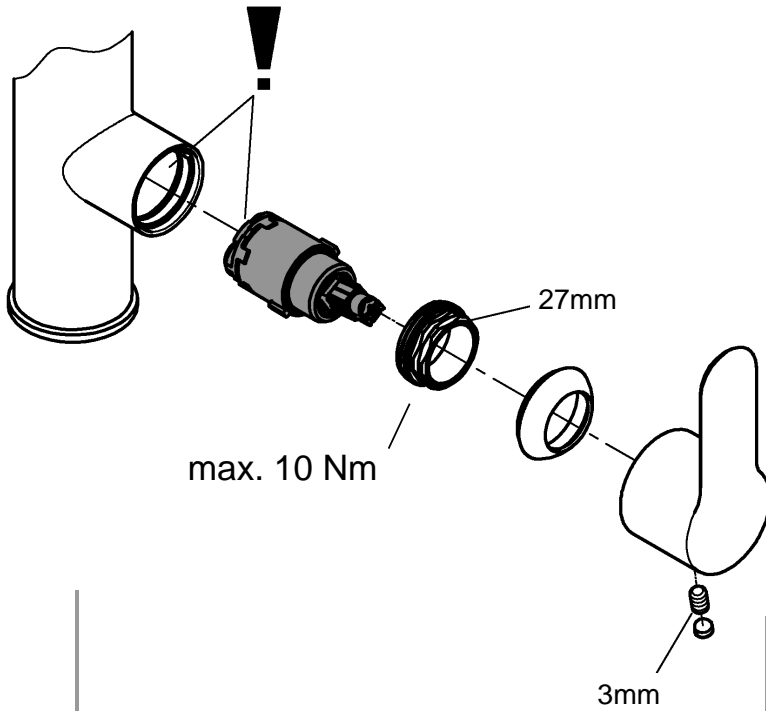

DIN
1988

DIN EN
806

1

2

3

Pure Freude
an Wasser

GROHE

D