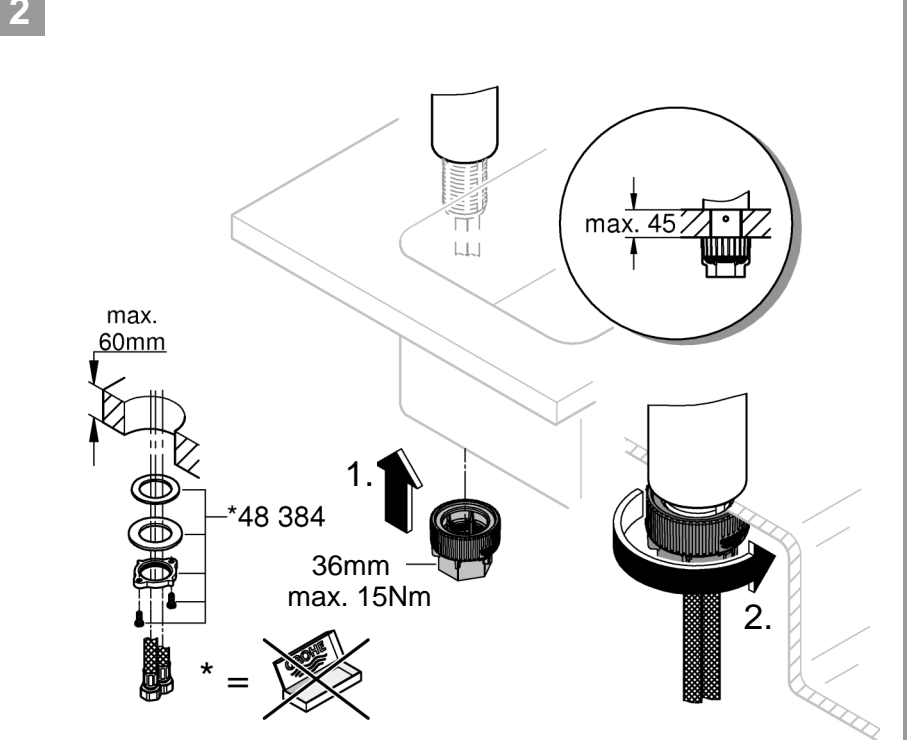

DIN
1988

DIN EN
806

1

2

3

Pure Freude
an Wasser

GROHE

D