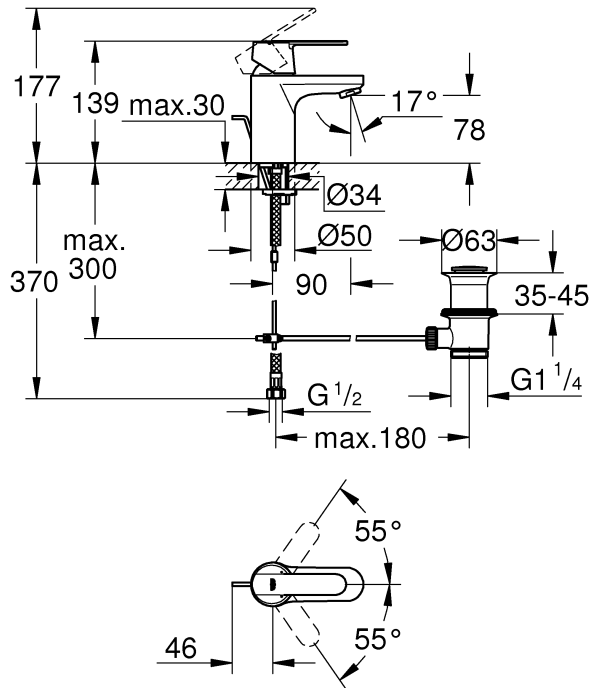

**23 835**

**24 312**

**23 836**

**23 498**

	<b>DIN 1988</b>	<b>bar</b>	<b>°C</b>
	<b>DIN EN 806</b>	max. 10 0,1 5 0,2	max. 70° 60°

		<b>13mm</b> *19 017	<b>32mm</b> *19 332
--	--	------------------------	------------------------

**1**

2

3a

3b

1

2

3

4

5

6

1

2

MAINTENANCE 

	X
23 835	48 258
23 836	48 159
24 312	13 922

*19 332 	32mm 
*19 017 	13mm 

	07 052   180mm	*46 375 	
	*07 341   350mm		