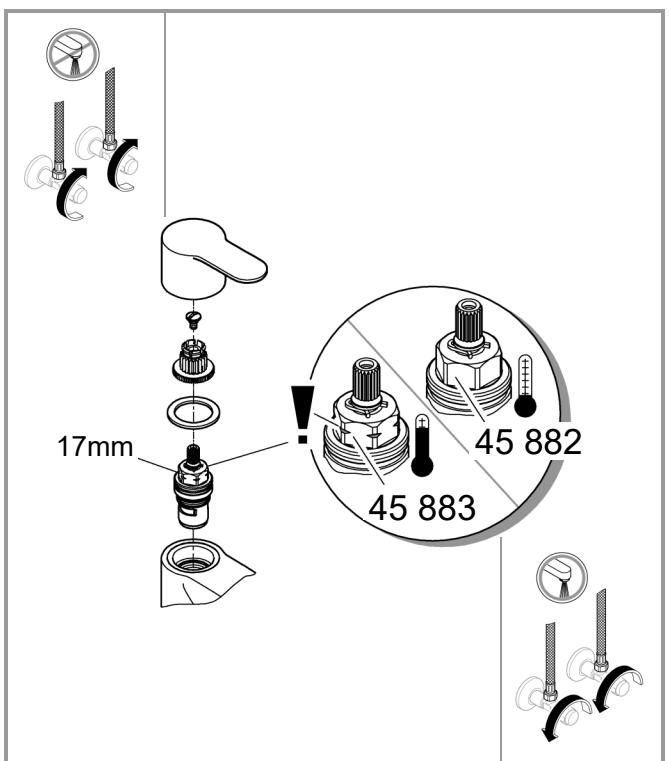

**23 835**

**24 312**

**23 836**

**23 498**

	<b>DIN 1988</b>	<b>bar</b>	<b>°C</b>
	<b>DIN EN 806</b>	max. 10 0,1 5 0,2	max. 70° 60°

		<b>13mm</b> *19 017	<b>32mm</b> *19 332
--	--	------------------------	------------------------

5

6

1

2

MAINTENANCE 

	X
23 835	48 258
23 836	48 159
24 312	13 922

*19 332 	32mm 
*19 017 	13mm 

	07 052   180mm	*46 375 	
	*07 341   350mm		