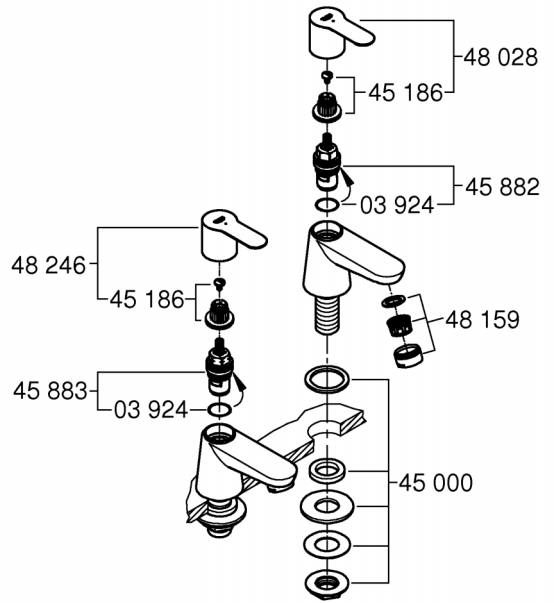

**23 835**

**24 312**

**23 836**

**23 498**

	<b>DIN 1988</b>	<b>bar</b>	<b>°C</b>
	<b>DIN EN 806</b>	max. 10 0,1 5 0,2	max. 70° 60°

		<b>13mm</b> *19 017	<b>32mm</b> *19 332
--	--	------------------------	------------------------

5

6

1

2

MAINTENANCE 

	X
23 835	48 258
23 836	48 159
24 312	13 922

*19 332 	32mm 
*19 017 	13mm 

	07 052   180mm	*46 375 	
	*07 341   350mm		