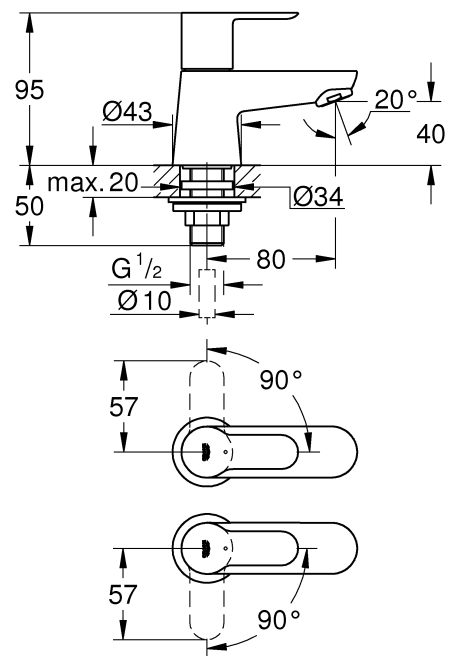

**23 835**

**24 312**

**23 836**

**23 498**

	<b>DIN 1988</b>	<b>bar</b>	<b>°C</b>
	<b>DIN EN 806</b>	max. 10 0,1 5 0,2	max. 70° 60°

		<b>13mm</b> *19 017	<b>32mm</b> *19 332
--	--	------------------------	------------------------

**1**

2

3a

3b

1

2

3

4

5

6

1

2

MAINTENANCE 

	X
23 835	48 258
23 836	48 159
24 312	13 922

*19 332 	32mm 
*19 017 	13mm 

	07 052   180mm	*46 375 	
	*07 341   350mm		