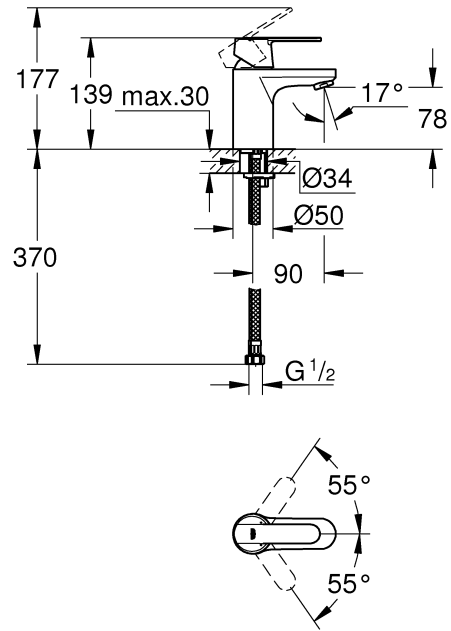

**23 835**

**24 312**

**23 836**

**23 498**

	<b>DIN 1988</b>	<b>bar</b>	<b>°C</b>
	<b>DIN EN 806</b>	max. 10 0,1 5 0,2	max. 70° 60°

		<b>13mm</b> *19 017	<b>32mm</b> *19 332
--	--	------------------------	------------------------

**1**

2

3a

3b

1

2

3

4

5

6

1

2

MAINTENANCE 

	X
23 835	48 258
23 836	48 159
24 312	13 922

*19 332 	32mm 
*19 017 	13mm 

	07 052   180mm	*46 375 	
	*07 341   350mm		