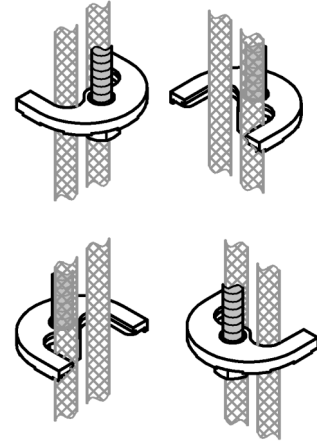

**23 835**

**24 312**

**23 836**

**23 498**

	<b>DIN 1988</b>	<b>bar</b>	<b>°C</b>
	<b>DIN EN 806</b>	max. 10 0,1 5 0,2	max. 70° 60°

		<b>13mm</b> *19 017	<b>32mm</b> *19 332
--	--	------------------------	------------------------

**1**

2

3a

3b

1

2

3

4

5

6

1

2

MAINTENANCE 

	X
23 835	48 258
23 836	48 159
24 312	13 922

*19 332 	32mm 
*19 017 	13mm 

	07 052   180mm	*46 375 	
	*07 341   350mm		