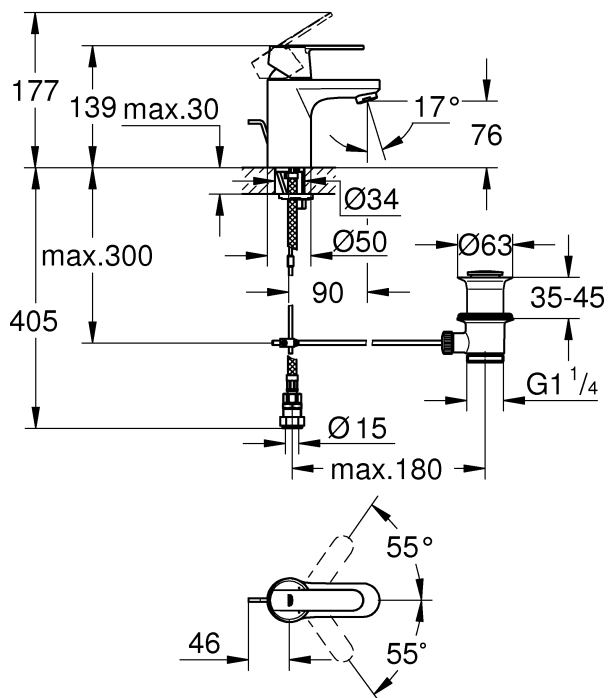

**23 835**

**24 312**

**23 836**

**23 498**

	<b>DIN 1988</b>	<b>bar</b>	<b>°C</b>
	<b>DIN EN 806</b>	max. 10 0,1 5 0,2	max. 70° 60°

		<b>13mm</b> *19 017	<b>32mm</b> *19 332
--	--	------------------------	------------------------

**1**

2

3a

3b

1

2

3

4

5

6

1

2

MAINTENANCE 

	X
23 835	48 258
23 836	48 159
24 312	13 922

*19 332 	32mm 
*19 017 	13mm 

	07 052   180mm	*46 375 	
	*07 341   350mm		