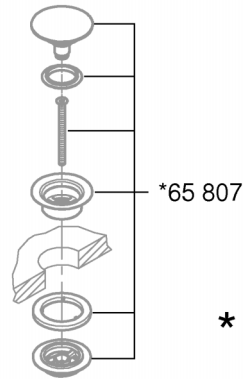

**23 835**

**24 312**

**23 836**

**23 498**

	<b>DIN 1988</b>	<b>bar</b>	<b>°C</b>
	<b>DIN EN 806</b>	max. 10 0,1 5 0,2	max. 70° 60°

		<b>13mm</b> *19 017	<b>32mm</b> *19 332
--	--	------------------------	------------------------

**1**

2

3a

3b

1

2

3

4

5

6

1

2

MAINTENANCE 

	X
23 835	48 258
23 836	48 159
24 312	13 922

*19 332 	32mm 
*19 017 	13mm 

	07 052   180mm	*46 375 	
	*07 341   350mm		