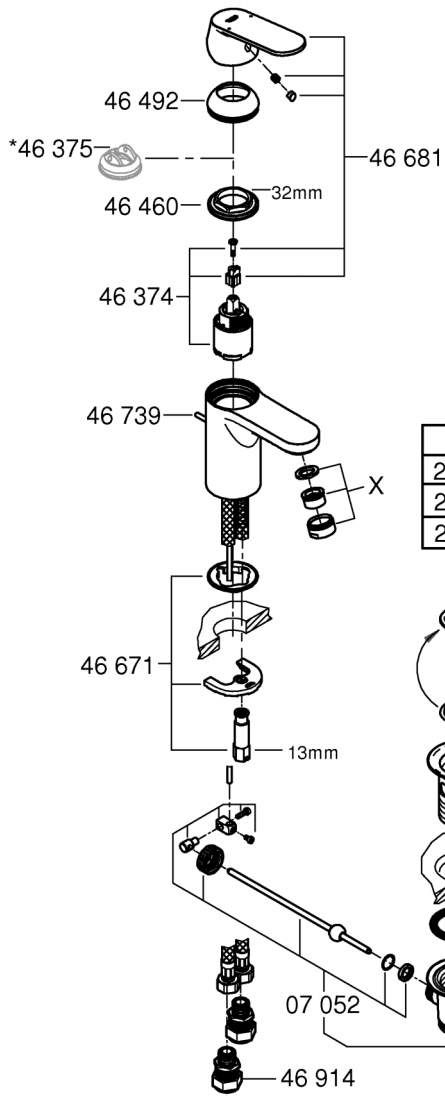

**23 835**

**24 312**

**23 836**

**23 498**

	<b>DIN 1988</b>	<b>bar</b>	<b>°C</b>
	<b>DIN EN 806</b>	max. 10 0,1 5 0,2	max. 70° 60°

		<b>13mm</b> *19 017	<b>32mm</b> *19 332
--	--	------------------------	------------------------

5

6

1

2

MAINTENANCE 

	X
23 835	48 258
23 836	48 159
24 312	13 922

*19 332 	32mm 
*19 017 	13mm 

	07 052   180mm	*46 375 	
	*07 341   350mm		