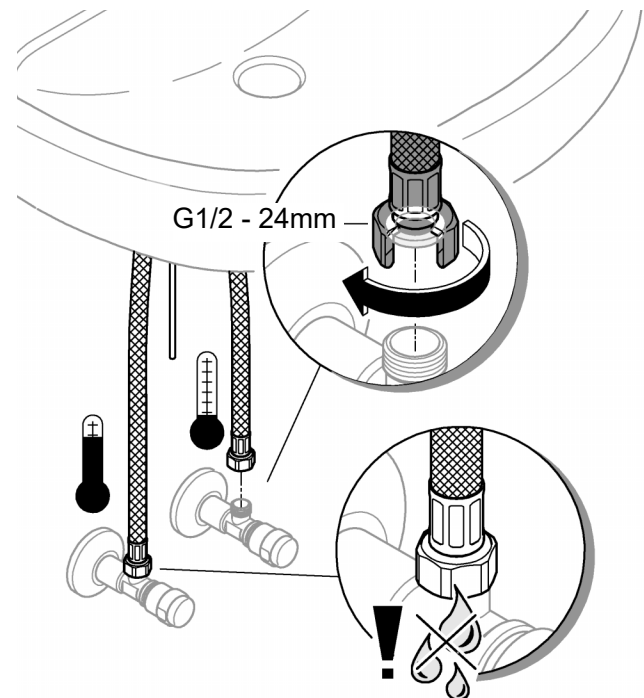

**23 835**

**24 312**

**23 836**

**23 498**

	<b>DIN 1988</b>	<b>bar</b>	<b>°C</b>
	<b>DIN EN 806</b>	max. 10 0,1 5 0,2	max. 70° 60°

		<b>13mm</b> *19 017	<b>32mm</b> *19 332
--	--	------------------------	------------------------

**1**

2

3a

3b

1

2

3

4

5

6

1

2

MAINTENANCE 

	X
23 835	48 258
23 836	48 159
24 312	13 922

*19 332 	32mm 
*19 017 	13mm 

	07 052   180mm	*46 375 	
	*07 341   350mm		