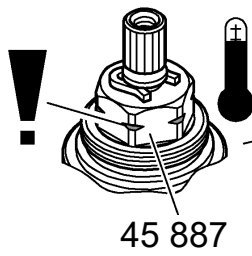

DIN  
1988

DIN EN  
806

DIN  
EN  
13618

1

2

Pure Freude  
an Wasser

**GROHE**  

**D**  
☎ +49 571 39 89 333  
service.de@grohe.com