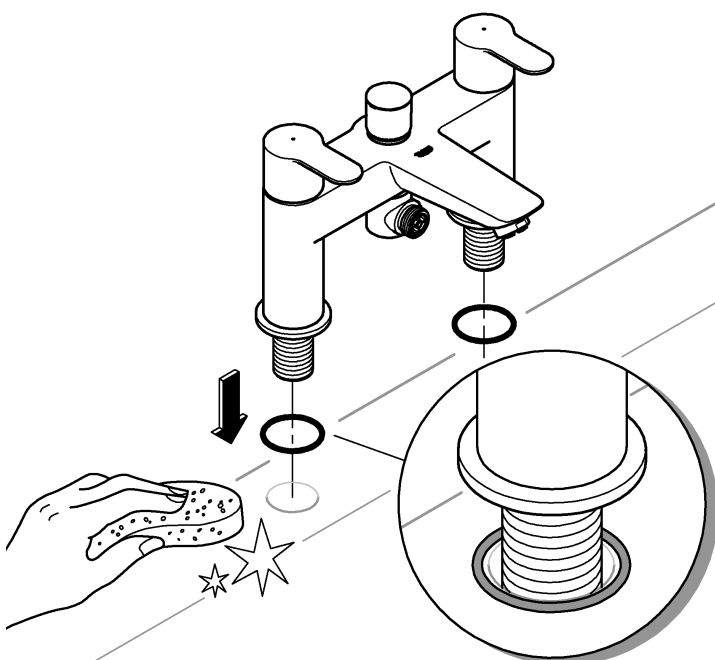

DIN  
1988

DIN EN  
806

DIN  
EN  
13618

1

2

Pure Freude  
an Wasser

**GROHE**  

**D**  
☎ +49 571 39 89 333  
service.de@grohe.com