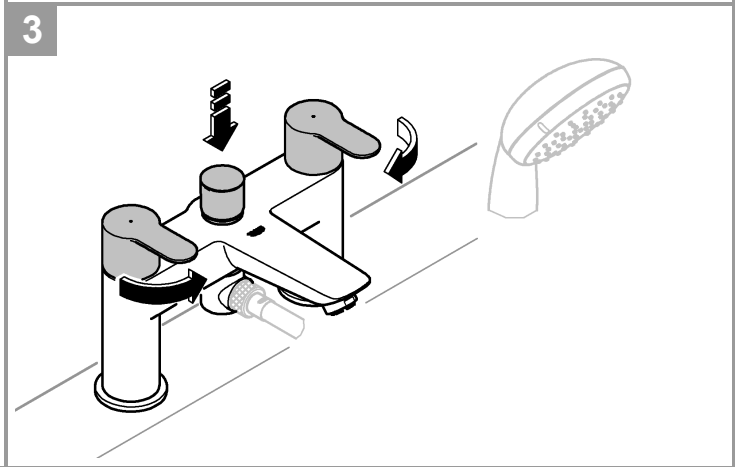

DIN  
1988

DIN EN  
806

DIN  
EN  
13618

1

2

Pure Freude  
an Wasser

**GROHE**  

**D**  
☎ +49 571 39 89 333  
service.de@grohe.com