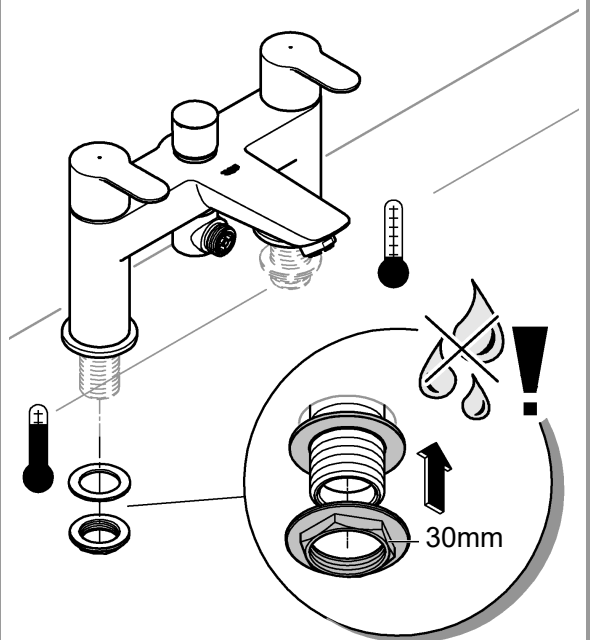

DIN  
1988

DIN EN  
806

DIN  
EN  
13618

1

2

Pure Freude  
an Wasser

**GROHE**  

**D**  
☎ +49 571 39 89 333  
service.de@grohe.com