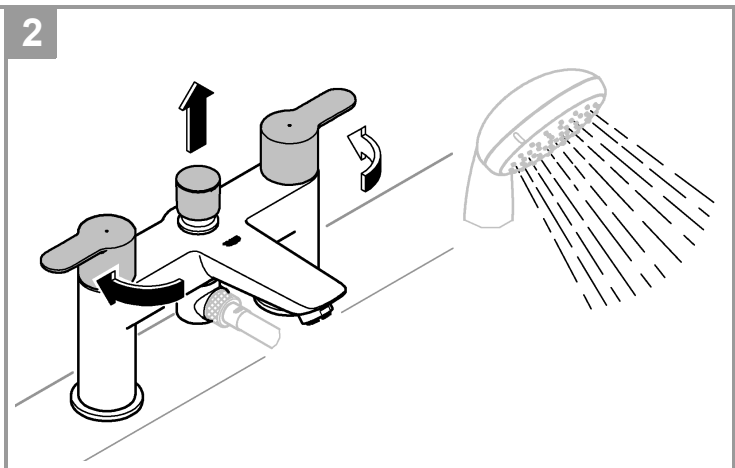

DIN  
1988

DIN EN  
806

DIN  
EN  
13618

1

2

Pure Freude  
an Wasser

**GROHE**  

**D**  
☎ +49 571 39 89 333  
service.de@grohe.com