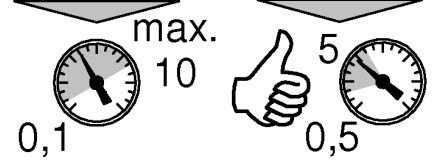

DIN  
1988

DIN EN  
806

DIN  
EN  
13618

1

2

Pure Freude  
an Wasser

**GROHE**  

**D**  
☎ +49 571 39 89 333  
service.de@grohe.com