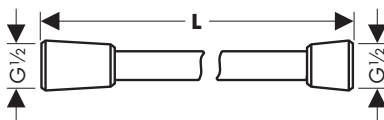

L	ACS	DVGW	KIWA	NF	SVGW	WRAS
Isiflex 28278000	80 cm					X	X
Isiflex 28272000	125 cm		CQ0363	X	X	X	X
Isiflex 28276000	160 cm		CQ0363	X	X	X	X
Isiflex 28275002	175 cm					X	
Isiflex 28274000	200 cm		CQ0363	X	X	X	X
Comfortflex 28167000	125 cm	X			X	X	X
Comfortflex 28168000	160 cm	X			X	X	
Comfortflex 28162002	175 cm	X				X	
Comfortflex 28169000	200 cm	X			X	X	
Sensoflex 28132000	125 cm		CN0289			X	
Sensoflex 28133002	150 cm					X	
Sensoflex 28136000	160 cm		CN0289			X	
Sensoflex 28135002	175 cm					X	
Sensoflex 28134000	200 cm		CN0289			X	

hansgrohe

Hansgrohe · Austraße 5 · 9 · D-77761 Schiltach
Telefon +49 (0) 78 36/51-1282 · Telefax +49 (0) 7836/511440
E-Mail: info@hansgrohe.com · Internet: www.hansgrohe.com

8/2018
9.01583.01