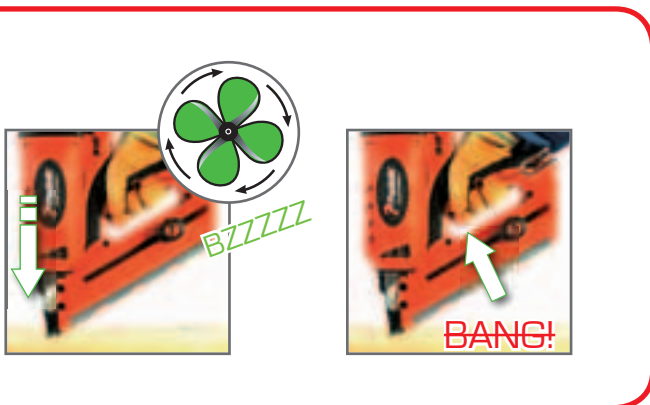

**Paslode**  
Impulse®

**IM350+**

Paslode  
Impulse

Ø 2.8 ▶ 3.1 mm  
L 51 mm Ring ▶ 90 mm Smooth  
DHEAD

Paslode  
Impulse

= 4000

**BANG !**

1000/hour  
4000/day