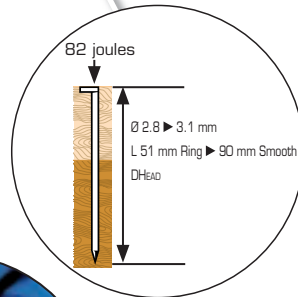

Paslode
Impulse®

Route de Lyon - BP 104
F-26501 Bourg-lès-Valence
Cedex - FRANCE

Réalisation Made in France - Photos non contractuelles

014845-1
03/11