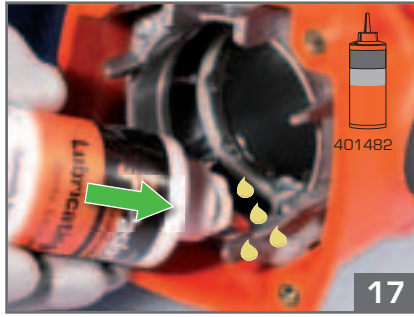

**Paslode**  
Impulse®

**IM350+**

Paslode  
Impulse

Ø 2.8 ▶ 3.1 mm  
L 51 mm Ring ▶ 90 mm Smooth  
DHEAD

Paslode  
Impulse

= 4000

**BANG !**

1000/hour  
4000/day