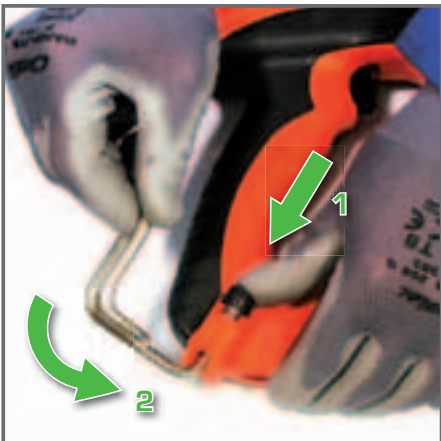

**Paslode**  
Impulse®

**IM350+**

Paslode  
Impulse

Ø 2.8 ▶ 3.1 mm  
L 51 mm Ring ▶ 90 mm Smooth  
DHEAD

Paslode  
Impulse

= 4000

**BANG !**

1000/hour  
4000/day