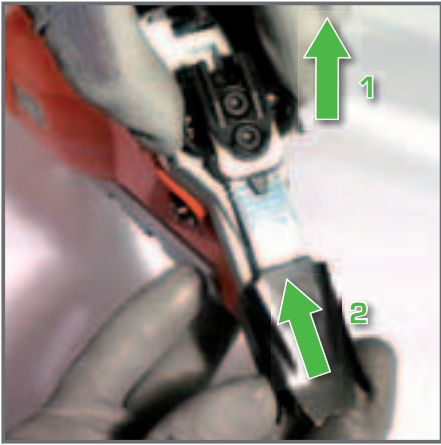

**Paslode**  
Impulse®

**IM350+**

Paslode  
Impulse

Ø 2.8 ▶ 3.1 mm  
L 51 mm Ring ▶ 90 mm Smooth  
DHEAD

Paslode  
Impulse

= 4000

**BANG !**

1000/hour  
4000/day