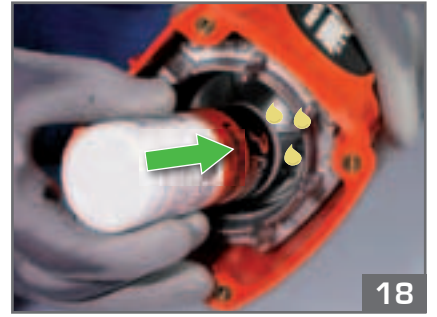

**Paslode**  
Impulse®

**IM350+**

Paslode  
Impulse

Ø 2.8 ▶ 3.1 mm  
L 51 mm Ring ▶ 90 mm Smooth  
DHEAD

Paslode  
Impulse

= 4000

**BANG !**

1000/hour  
4000/day