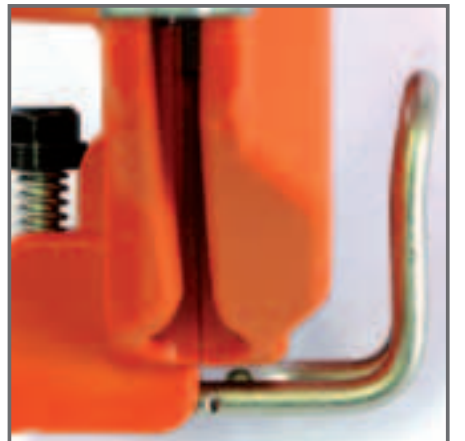

**Paslode**  
Impulse®

**IM350+**

Paslode  
Impulse

Ø 2.8 ▶ 3.1 mm  
L 51 mm Ring ▶ 90 mm Smooth  
DHEAD

Paslode  
Impulse

= 4000

**BANG !**

1000/hour  
4000/day