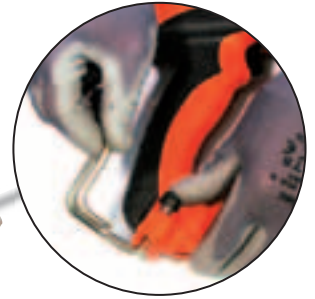

Paslode
Impulse®

Route de Lyon - BP 104
F-26501 Bourg-lès-Valence
Cedex - FRANCE

Réalisation Made in France - Photos non contractuelles

014845-1
03/11