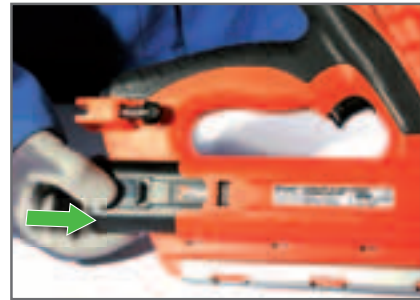

**Paslode**  
Impulse®

**IM350+**

Paslode  
Impulse

Ø 2.8 ▶ 3.1 mm  
L 51 mm Ring ▶ 90 mm Smooth  
DHEAD

Paslode  
Impulse

= 4000

**BANG !**

1000/hour  
4000/day