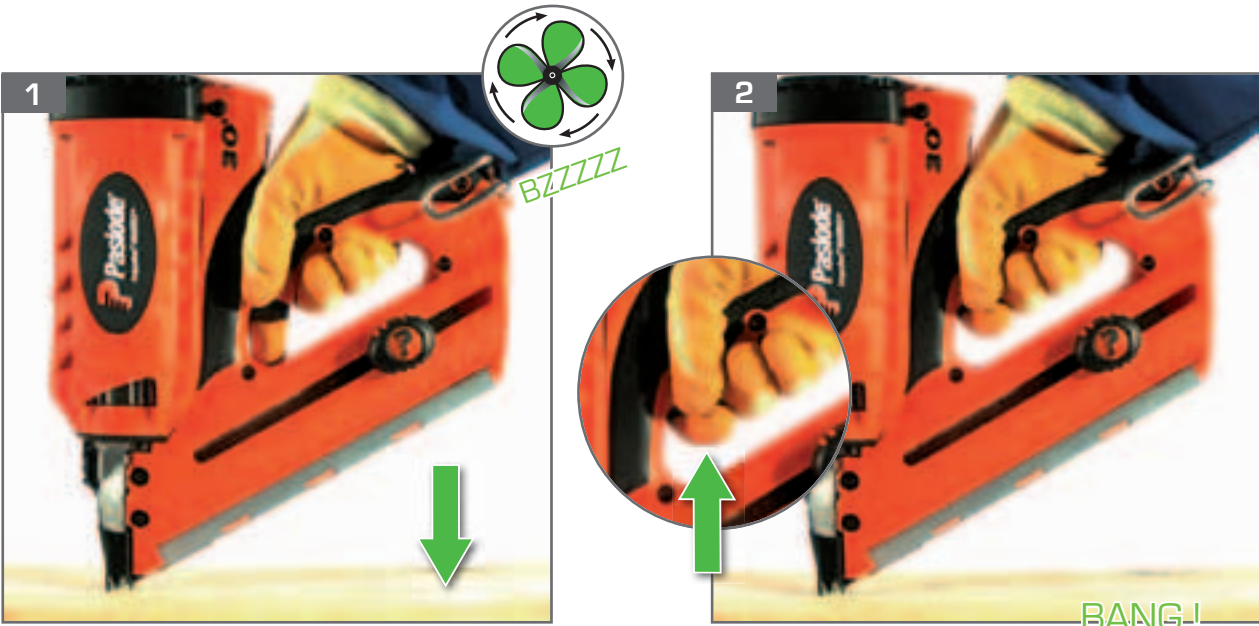

**Paslode**  
Impulse®

**IM350+**

Paslode  
Impulse

Ø 2.8 ▶ 3.1 mm  
L 51 mm Ring ▶ 90 mm Smooth  
DHEAD

Paslode  
Impulse

= 4000

**BANG !**

1000/hour  
4000/day