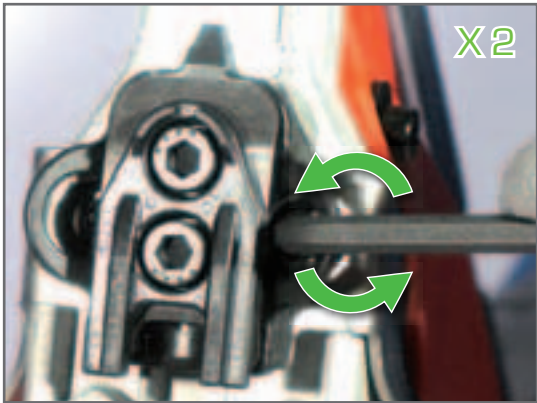

**Paslode**  
Impulse®

**IM350+**

Paslode  
Impulse

Ø 2.8 ▶ 3.1 mm  
L 51 mm Ring ▶ 90 mm Smooth  
DHEAD

Paslode  
Impulse

= 4000

**BANG !**

1000/hour  
4000/day