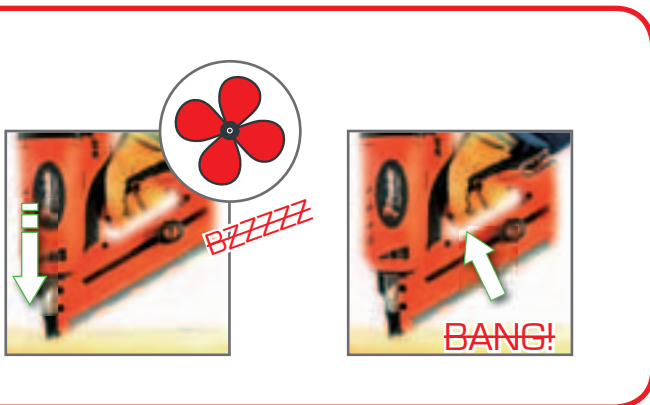

**Paslode**  
Impulse®

**IM350+**

Paslode  
Impulse

Ø 2.8 ▶ 3.1 mm  
L 51 mm Ring ▶ 90 mm Smooth  
DHEAD

Paslode  
Impulse

= 4000

**BANG !**

1000/hour  
4000/day