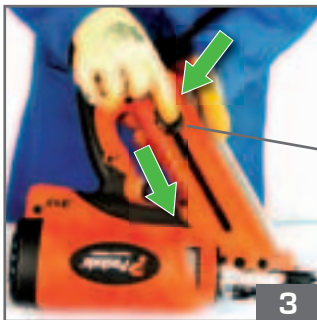

**Paslode**  
Impulse®

**IM350+**

Paslode  
Impulse

Ø 2.8 ▶ 3.1 mm  
L 51 mm Ring ▶ 90 mm Smooth  
DHEAD

Paslode  
Impulse

= 4000

**BANG !**

1000/hour  
4000/day