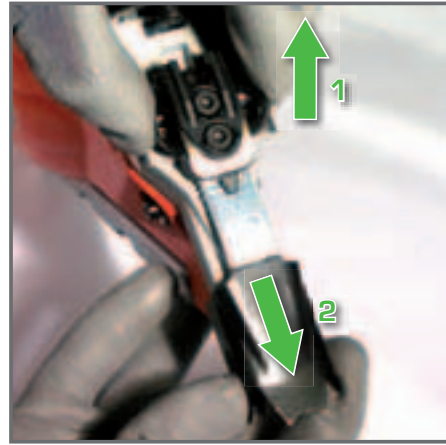

**Paslode**  
Impulse®

**IM350+**

Paslode  
Impulse

Ø 2.8 ▶ 3.1 mm  
L 51 mm Ring ▶ 90 mm Smooth  
DHEAD

Paslode  
Impulse

= 4000

**BANG !**

1000/hour  
4000/day