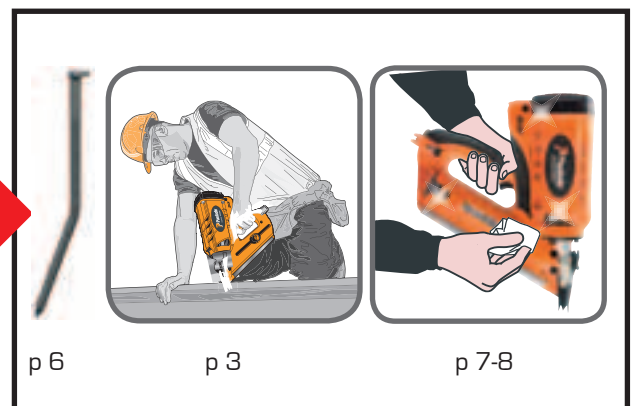

**Paslode**  
Impulse®

**IM350+**

Paslode  
Impulse

Ø 2.8 ▶ 3.1 mm  
L 51 mm Ring ▶ 90 mm Smooth  
DHEAD

Paslode  
Impulse

= 4000

**BANG !**

1000/hour  
4000/day