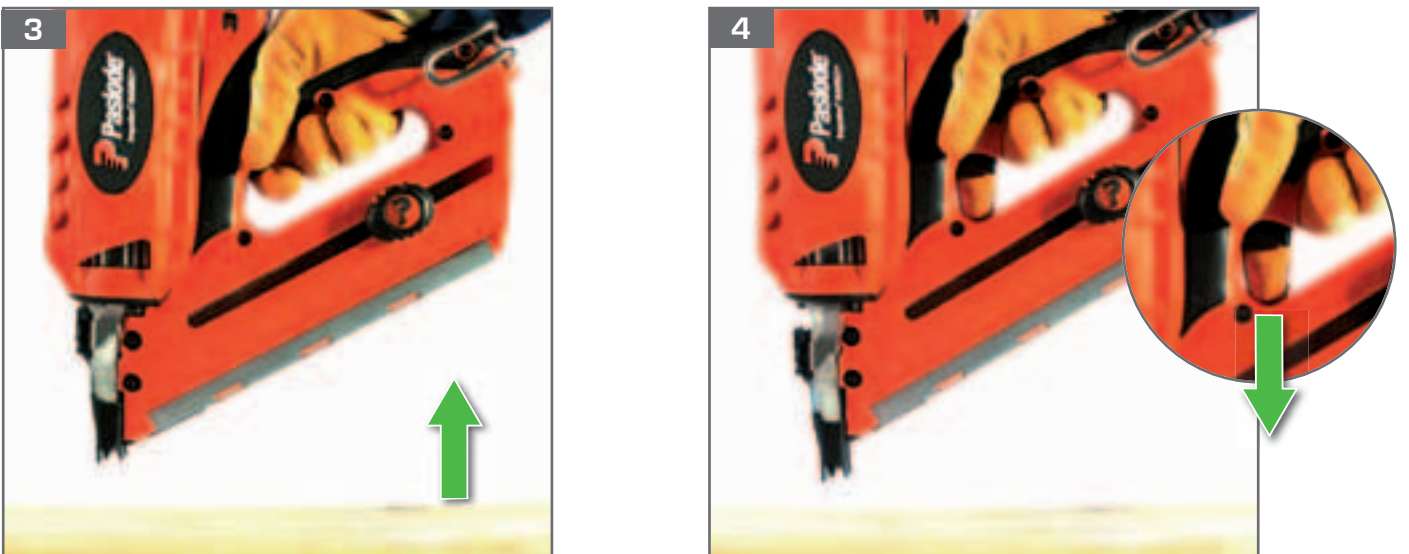

**Paslode**  
Impulse®

**IM350+**

Paslode  
Impulse

Ø 2.8 ▶ 3.1 mm  
L 51 mm Ring ▶ 90 mm Smooth  
DHEAD

Paslode  
Impulse

= 4000

**BANG !**

1000/hour  
4000/day