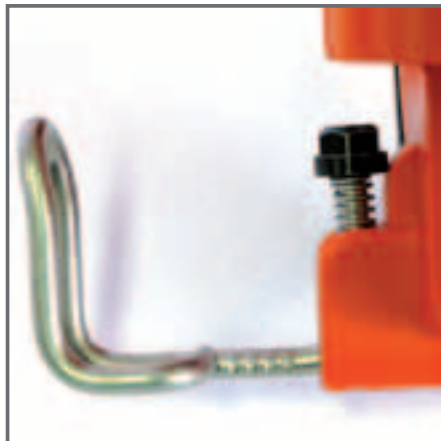

**Paslode**  
Impulse®

**IM350+**

Paslode  
Impulse

Ø 2.8 ▶ 3.1 mm  
L 51 mm Ring ▶ 90 mm Smooth  
DHEAD

Paslode  
Impulse

= 4000

**BANG !**

1000/hour  
4000/day