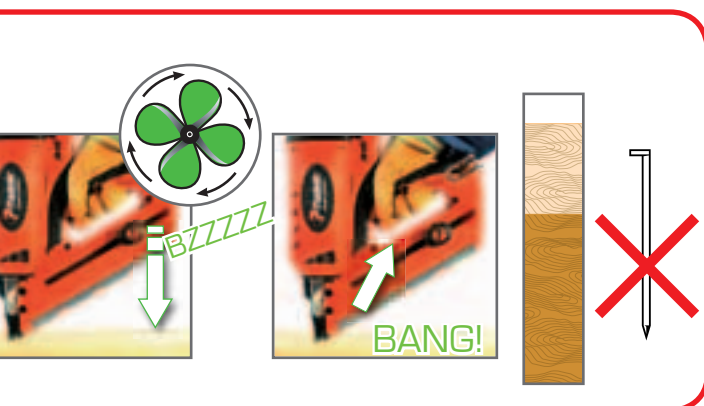

**Paslode**  
Impulse®

**IM350+**

Paslode  
Impulse

Ø 2.8 ▶ 3.1 mm  
L 51 mm Ring ▶ 90 mm Smooth  
DHEAD

Paslode  
Impulse

= 4000

**BANG !**

1000/hour  
4000/day