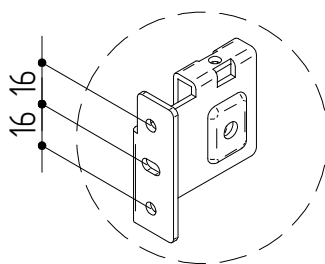

V

Mod.	X
40	328
45	378
50	428
60	528

VI