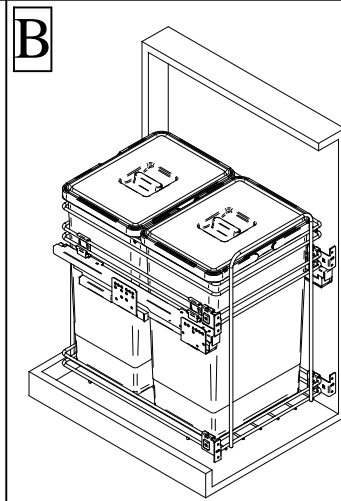

VIBO
Wire processing

Portata massima:
Maximum load:
Charge maxi:
Maximale belastbarkeit:
Carga maxima:

30
Kg

Istruzioni di montaggio
Assembling instructions
Notice de montage
Montageanleitung
Manual de montaje

PCMM40GG