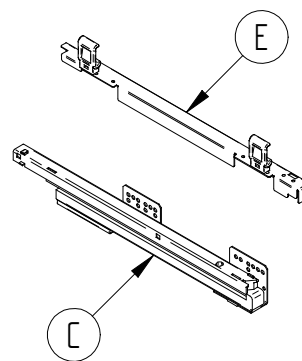

PCMM 40-45-50-60

1:10