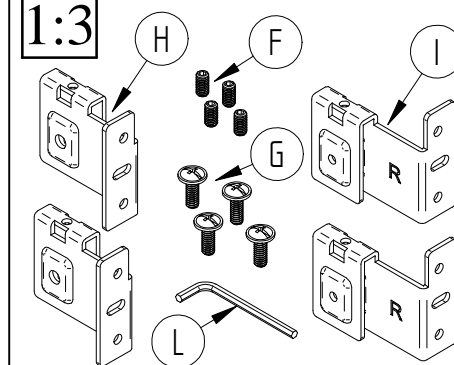

VIBO
Wire processing

Portata massima:
Maximum load:
Charge maxi:
Maximale belastbarkeit:
Carga maxima:

30
Kg

Istruzioni di montaggio
Assembling instructions
Notice de montage
Montageanleitung
Manual de montaje

PCMM40GG

PCMM 40-45-50-60

1:10

**PRIMA DI COMINCIARE,
VEDERE I CONSIGLI DI
MONTAGGIO**

BEFORE STARTING, REFER
TO THE ASSEMBLING
ADVICE IN ANNEX

AVANT DE COMMENCER, SE
REPORTER AUX CONSEILS
DE MONTAGE EN ANNEXE

VOR DIE MONTAGE, BITTE
BEILIEGENDE
ANWEISUNGEN FOLGEN

ANTES DE EMPEZAR
CONSULTE LOS CONSEJOS
PARA EL MONTAJE

1:3

A

I

B

A

II