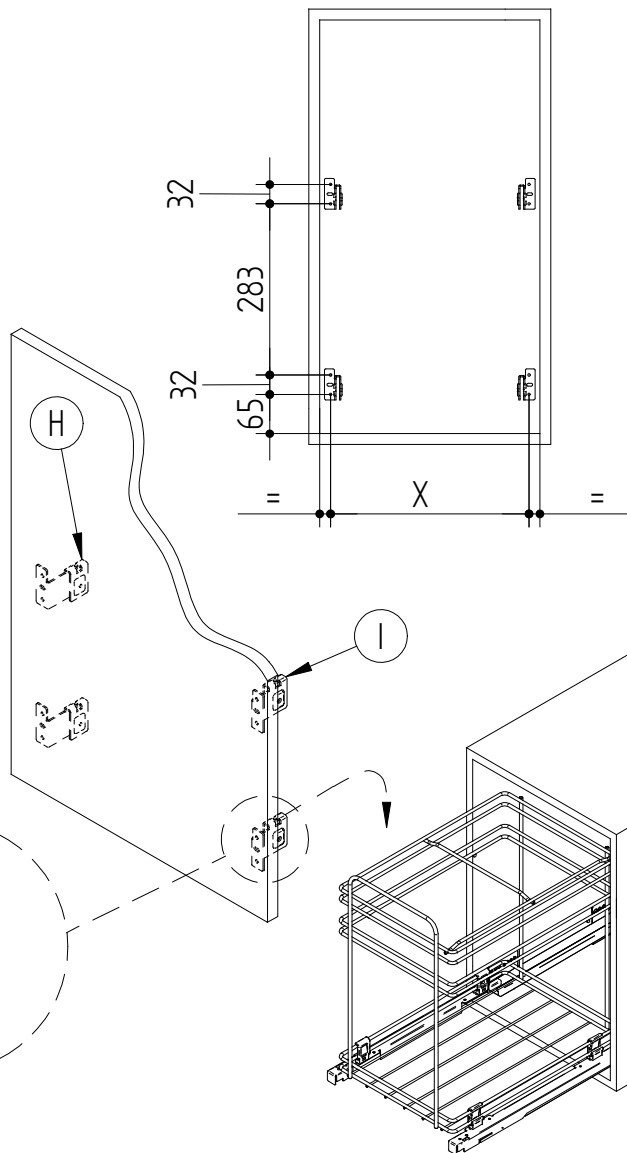

VIBO
Wire processing

Portata massima:
Maximum load:
Charge maxi:
Maximale belastbarkeit:
Carga maxima:

30
Kg

Istruzioni di montaggio
Assembling instructions
Notice de montage
Montageanleitung
Manual de montaje

VOR DIE MONTAGE, BITTE
BEILIEGENDE
ANWEISUNGEN FOLGEN

ANTES DE EMPEZAR
CONSULTE LOS CONSEJOS
PARA EL MONTAJE

1:3

A

I

B

A

II

B

A

III

B

IV

V

Mod.	X
40	328
45	378
50	428
60	528

VI