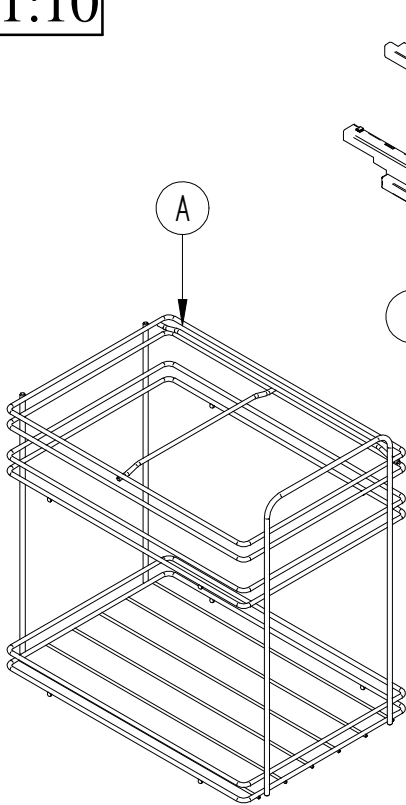

PCMM 40-45-50-60

1:10