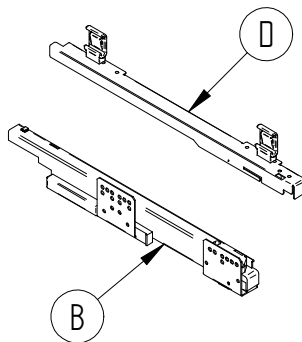

VIBO
Wire processing

Portata massima:
Maximum load:
Charge maxi:
Maximale belastbarkeit:
Carga maxima:

30
Kg

Istruzioni di montaggio
Assembling instructions
Notice de montage
Montageanleitung
Manual de montaje

PCMM40GG

PCMM 40-45-50-60

1:10

**PRIMA DI COMINCIARE,
VEDERE I CONSIGLI DI
MONTAGGIO**

BEFORE STARTING, REFER
TO THE ASSEMBLING
ADVICE IN ANNEX

AVANT DE COMMENCER, SE
REPORTER AUX CONSEILS
DE MONTAGE EN ANNEXE

VOR DIE MONTAGE, BITTE
BEILIEGENDE
ANWEISUNGEN FOLGEN

ANTES DE EMPEZAR
CONSULTE LOS CONSEJOS
PARA EL MONTAJE

1:3