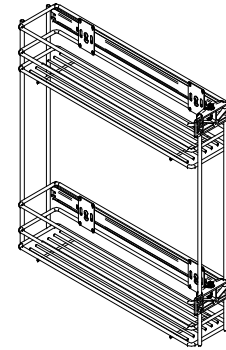

IV

Portata massima:
Maximum load:
Charge maxi:
Maximale belastbarkeit:
Carga maxima:

25
Kg

Istruzioni di montaggio
Assembling instructions
Notice de montage
Montageanleitung
Manual de montaje

ELT152.....

 10 min.	 1		