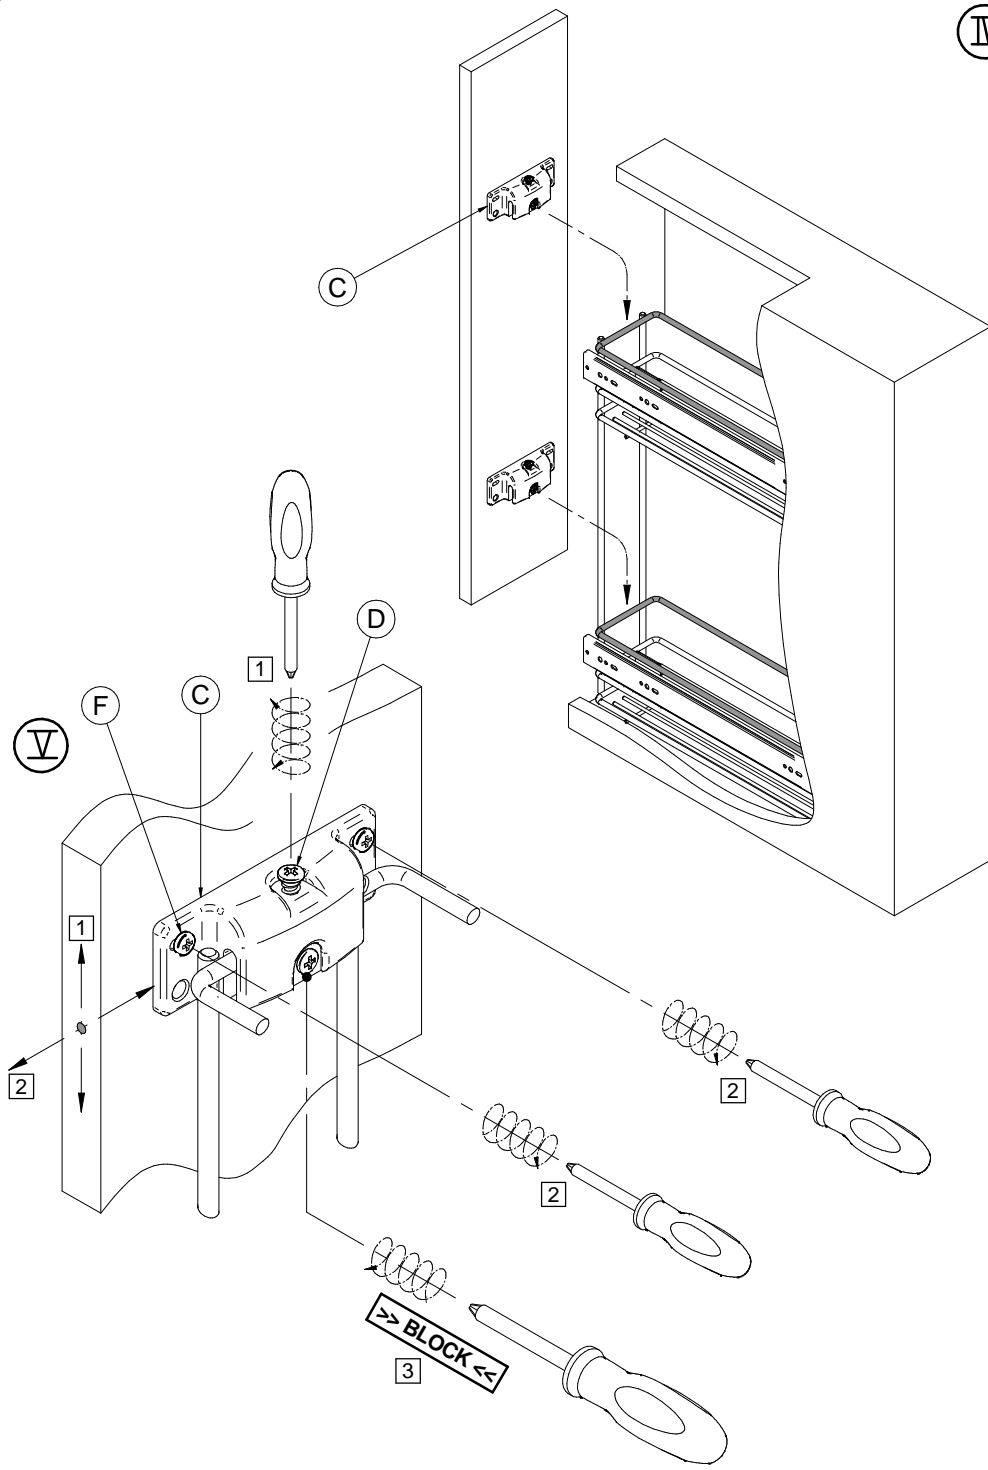

IV

Portata massima:
Maximum load:
Charge maxi:
Maximale belastbarkeit:
Carga maxima:

25
Kg

Istruzioni di montaggio
Assembling instructions
Notice de montage
Montageanleitung
Manual de montaje

ELT152.....

 10 min.	 1		

ANTES DE EMPEZAR, CONSULTE LOS CONSEJOS PARA EL MONTAJE

 A x 1	 B x 2	 C x 2	 D x 4	 E x 4	 F x 4	 G x 4	