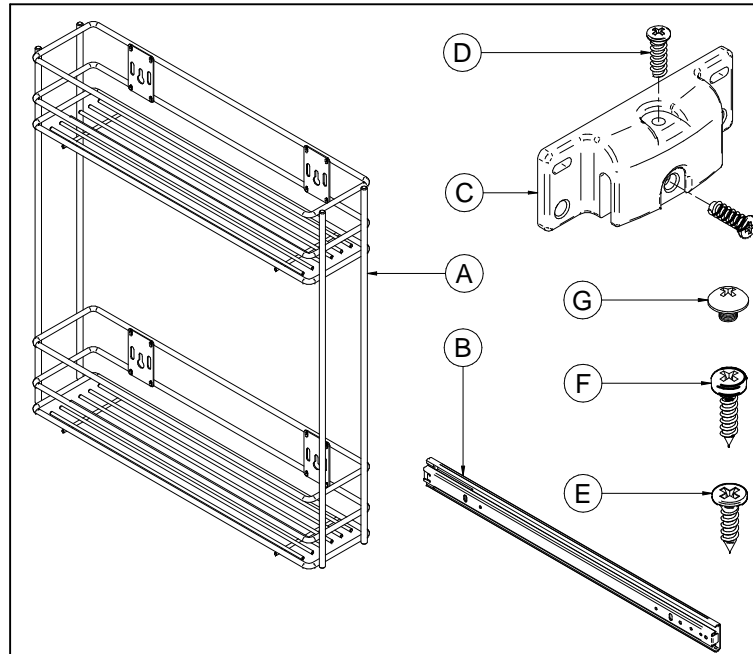

IV

Portata massima:
Maximum load:
Charge maxi:
Maximale belastbarkeit:
Carga maxima:

25
Kg

Istruzioni di montaggio
Assembling instructions
Notice de montage
Montageanleitung
Manual de montaje

ELT152.....

 10 min.	 1		