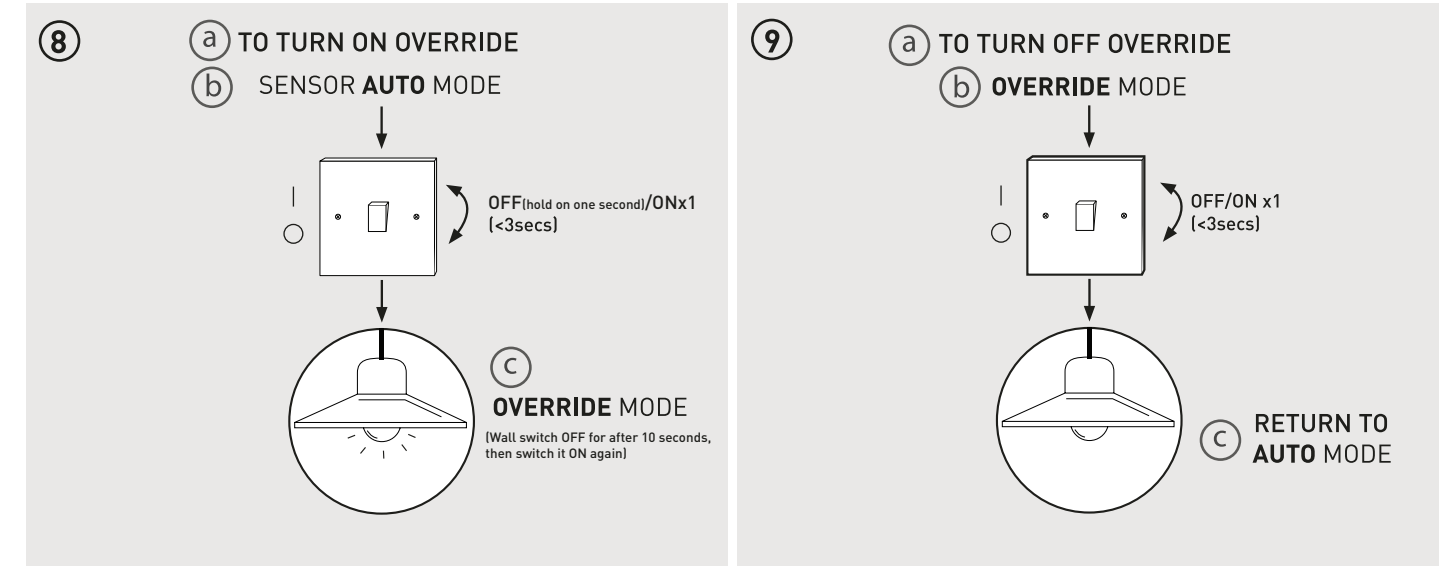

LGIP44WSW & LGIP44WSB GUARDIAN OUTDOOR TILT & SWIVEL DAY & NIGHT PIR MOTION SENSOR

Part Code	Power Source / Frequency	Ambient Light	Time Delay	Rated Load	Detection Range	Detection Distance	Working Temperature	Installation Height
LGIP44WSW / LGIP44WSB	220-240V AC - 50/60Hz	<3 - 2000lux (Adjustable)	Min: 10 sec (±3 sec) Max: 7 min (±2 min)	1200W LED 300W	180°	5-12metre max (<24°C)	-24°C / +40°C	1.8 - 2.5metres

ACCESSORIES: x2

FR
8a: Allumer l'interrupteur (on)
8b: Détecteur en mode automatique
8c: Éteignez l'interrupteur après 10 secondes, puis rallumez
9a: Éteindre l'interrupteur (off)
9b: Détecteur en mode prioritaire
9c: Retour en mode automatique

DE
8a: Einschalten der Übersteuerung
8b: Während der Sensor im Auto-Modus ist
8c: Schalten Sie den Wandschalter nach 10 Sekunden aus und dann wieder ein
9a: Ausschalten der Übersteuerung
9b: Während der Sensor im Übersteuerungsmodus ist
9c: Zurück zum Auto-Modus