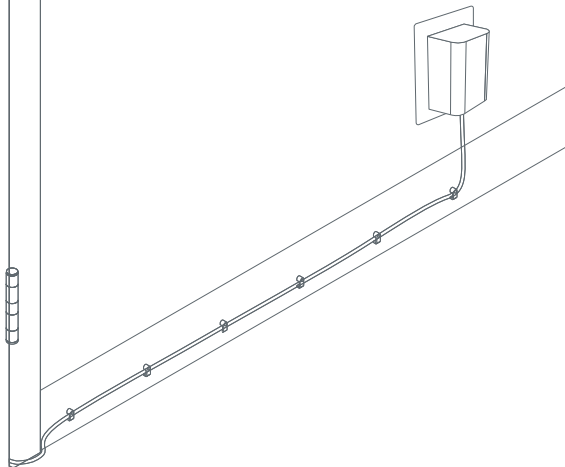

9

10

ring

Singel 542
1017 AZ Amsterdam
The Netherlands

1 Principal Place
London, EC2A 2FA
United Kingdom

ring.com/manuals

ring.com/help

[+44 1727 26 3045](tel:+441727263045)