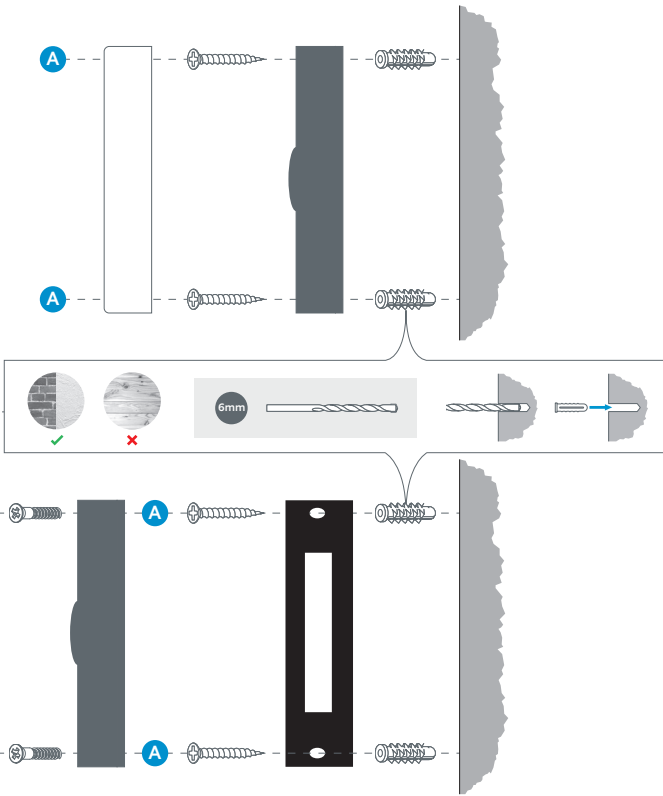

6

7

8

9

10

ring

Singel 542
1017 AZ Amsterdam
The Netherlands

1 Principal Place
London, EC2A 2FA
United Kingdom

ring.com/manuals

ring.com/help

[+44 1727 26 3045](tel:+441727263045)

[+800 8700 9781](tel:+80087009781)

© 2021 Ring LLC or its affiliates. Ring and all related marks are trademarks of Ring LLC or its affiliates.

ring

Quick Start
Guide de démarrage rapide
Schnellstartanleitung
Guía de inicio rápido
Beknopte handleiding
Hurtigstartveiledning
Snabbstartsguide
Pika-aloitusopas
Vejlledning til hurtig opsætning

Doorbell Pro 2 | Plug-In

QR+FR