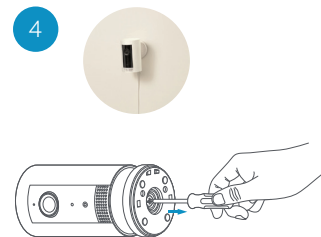

Doorloop de configuratie in de Ring-app en installeer je Ring-apparaat volgens de instructies. Zie pagina 8 voor eenvoudige installatiestappen.

Fullfør ditt oppsett

Forsett oppsettet i Ring-appen, så installerer du Ring-enheten i henhold til medfølgende instruksjon. For enkel installasjonsveiledning, se side 8.

Slutför din installation

Slutför installationen i Ring appen och installera därefter din Ring-enhet enligt de medföljande instruktionerna. För snabb installation gå till sida 8.

Viimeistele asennus

Jatka asennusta Ring-sovelluksessa ja asenna sitten Ring-laitteesi mukana tulevia ohjeita noudattaen. Siirry sivulle 8 yksinkertaiset asennusohjeet lukeaksesi.

Færdiggør opsætningen

Fortsæt opsætningen i Ring-appen og installer derefter din Ring-enhed ved at følge de angivne instruktioner. For simpel installeringsvejledning, gå til side 8.

6

7

8

9

10

11