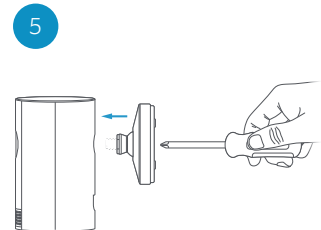

Doorloop de configuratie in de Ring-app en installeer je Ring-apparaat volgens de instructies. Zie pagina 8 voor eenvoudige installatiestappen.

Fullfør ditt oppsett

Forsett oppsettet i Ring-appen, så installerer du Ring-enheten i henhold til medfølgende instruksjon. For enkel installasjonsveiledning, se side 8.

Slutför din installation

Slutför installationen i Ring appen och installera därefter din Ring-enhet enligt de medföljande instruktionerna. För snabb installation gå till sida 8.

Viimeistele asennus

Jatka asennusta Ring-sovelluksessa ja asenna sitten Ring-laitteesi mukana tulevia ohjeita noudattaen. Siirry sivulle 8 yksinkertaiset asennusohjeet lukeaksesi.

Færdiggør opsætningen

Fortsæt opsætningen i Ring-appen og installer derefter din Ring-enhed ved at følge de angivne instruktioner. For simpel installeringsvejledning, gå til side 8.

6

7

8

9

10

11