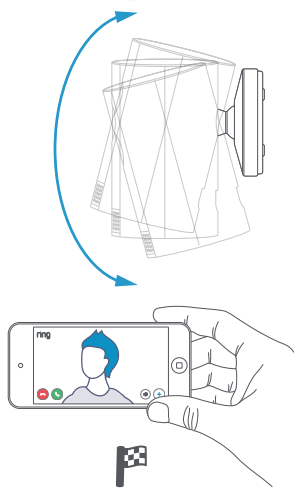

Slutför din installation

Slutför installationen i Ring appen och installera därefter din Ring-enhet enligt de medföljande instruktionerna. För snabb installation gå till sida 8.

Viimeistele asennus

Jatka asennusta Ring-sovelluksessa ja asenna sitten Ring-laitteesi mukana tulevia ohjeita noudattaen. Siirry sivulle 8 yksinkertaiset asennusohjeet lukeaksesi.

Færdiggør opsætningen

Fortsæt opsætningen i Ring-appen og installer derefter din Ring-enhed ved at følge de angivne instruktioner. For simpel installeringsvejledning, gå til side 8.

6

7

8

9

10

11

What is Ring Protect?

All Ring devices feature Live View, Two-Way Talk and Motion Detection out of the box. Get even more out of your device with an optional subscription to Ring Protect, so you can record, review and share the moments you missed. Your new Ring device includes a free 30-day trial. To extend your subscription and save your videos, visit ring.com/protect-plans.