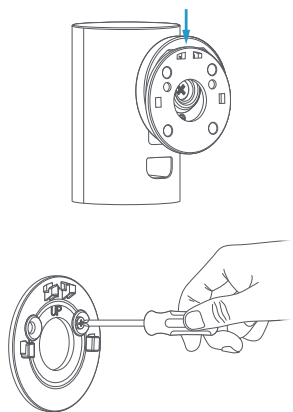

Slutför din installation

Slutför installationen i Ring appen och installera därefter din Ring-enhet enligt de medföljande instruktionerna. För snabb installation gå till sida 8.

Viimeistele asennus

Jatka asennusta Ring-sovelluksessa ja asenna sitten Ring-laitteesi mukana tulevia ohjeita noudattaen. Siirry sivulle 8 yksinkertaiset asennusohjeet lukeaksesi.

Færdiggør opsætningen

Fortsæt opsætningen i Ring-appen og installer derefter din Ring-enhed ved at følge de angivne instruktioner. For simpel installeringsvejledning, gå til side 8.

6

7

8

9

10

11

Ring Protect

Choose the plan that works for you.

1 Protect Basic

One Video Doorbell or Security Camera.
Unlimited moments captured.
One flat price.

2 Protect Plus

Unlimited devices at one location.
Unlimited moments captured.
Still one flat price.

What is Ring Protect?

All Ring devices feature Live View, Two-Way Talk and Motion Detection out of the box. Get even more out of your device with an optional subscription to Ring Protect, so you can record, review and share the moments you missed. Your new Ring device includes a free 30-day trial. To extend your subscription and save your videos, visit ring.com/protect-plans.