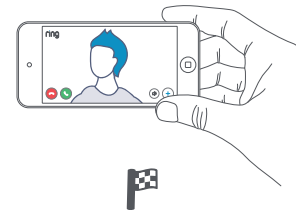

Færdiggør opsætningen

Fortsæt opsætningen i Ring-appen og installer derefter din Ring-enhed ved at følge de angivne instruktioner. For simpel installeringsvejledning, gå til side 8.