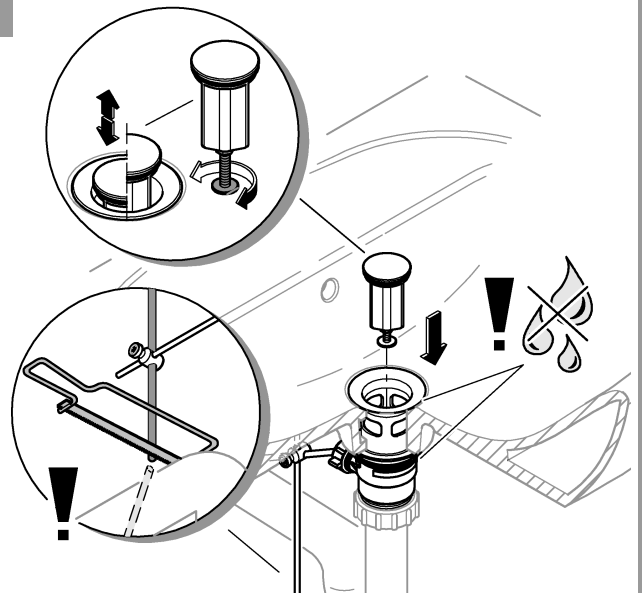

7

8

9

MAINTENANCE 

	07 052	180mm		
	*07 341	350mm		
			*19 017	

Pure Freude an Wasser

GROHE
WAVES

D