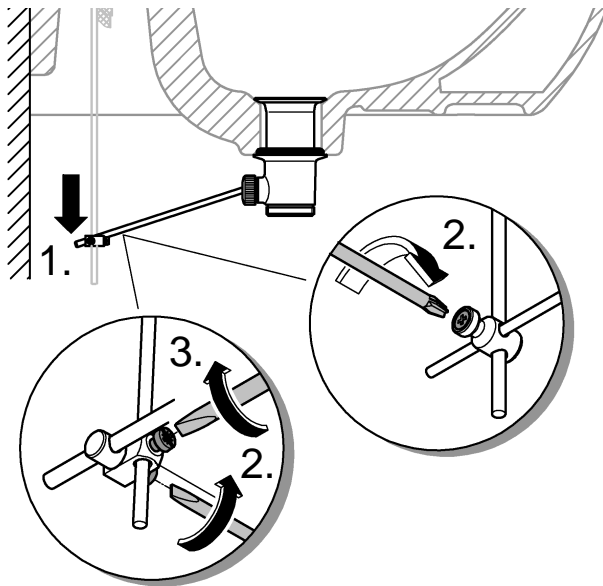

7

8

9

MAINTENANCE 

	07 052	180mm		
	*07 341	350mm		
			*19 017	

Pure Freude an Wasser

GROHE
WAVES

D