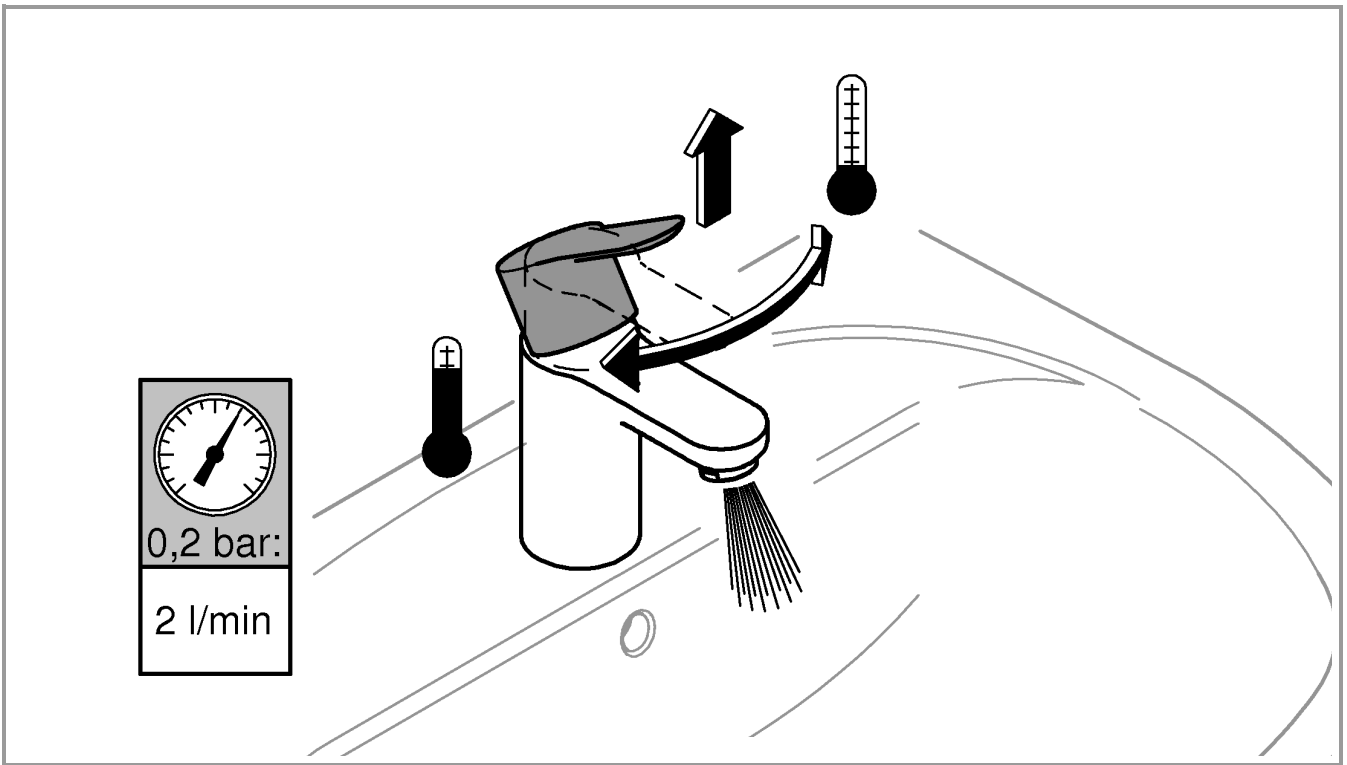

7

8

9

MAINTENANCE 

	07 052	180mm		
	*07 341	350mm		
			*19 017	

Pure Freude an Wasser

GROHE
WAVES

D