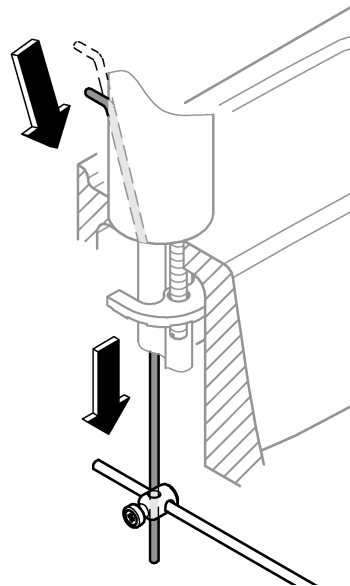

7

8

9

MAINTENANCE 

	07 052	180mm		
	*07 341	350mm		
			*19 017	

Pure Freude an Wasser

GROHE
WAVES

D