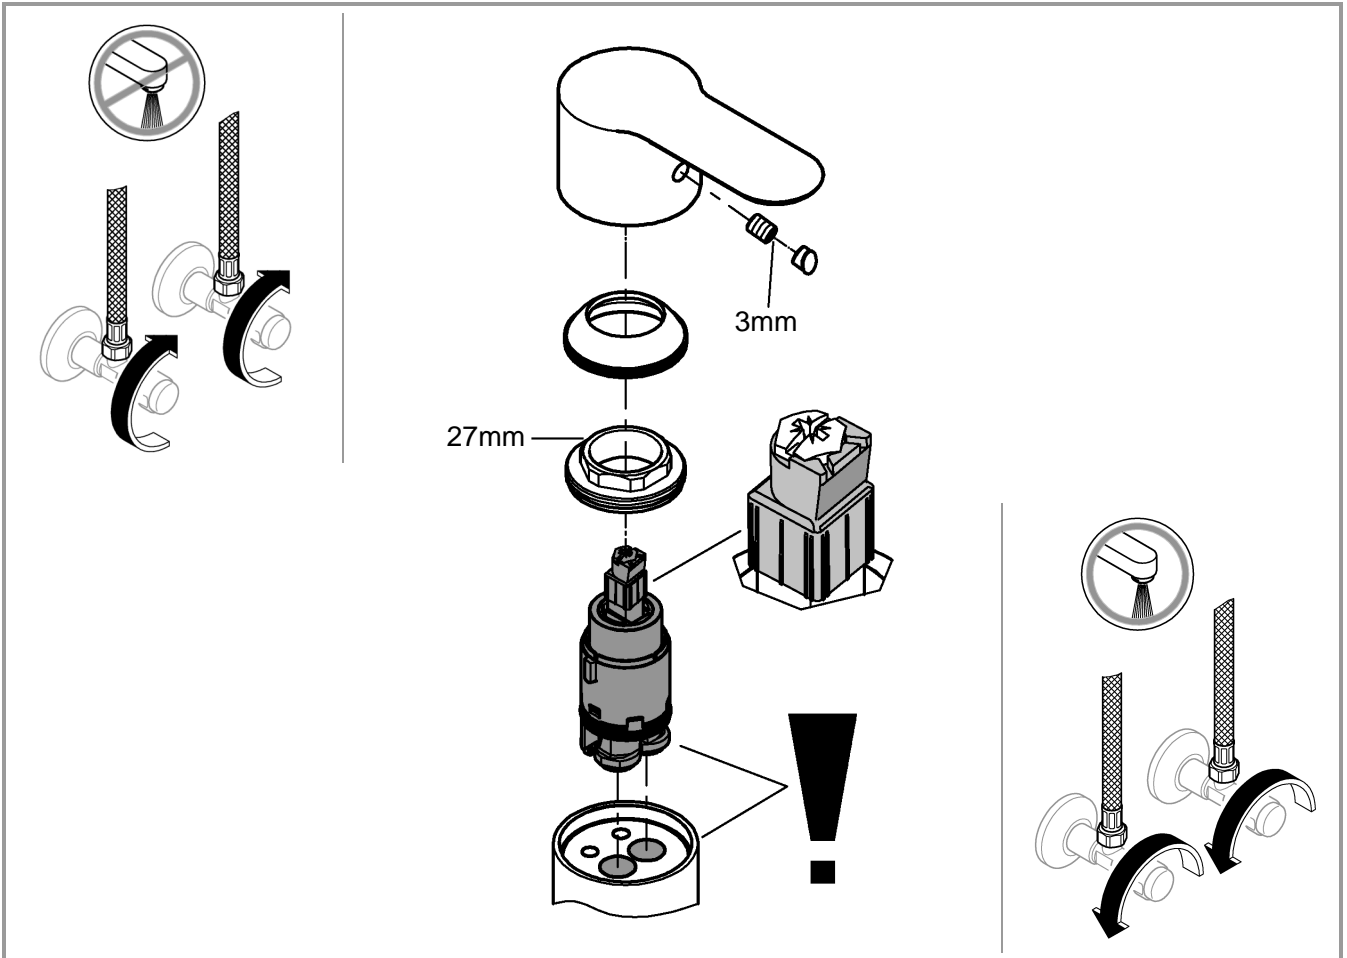

7

8

9

MAINTENANCE 

	07 052	180mm		
	*07 341	350mm		
			*19 017	

Pure Freude an Wasser

GROHE
WAVES

D