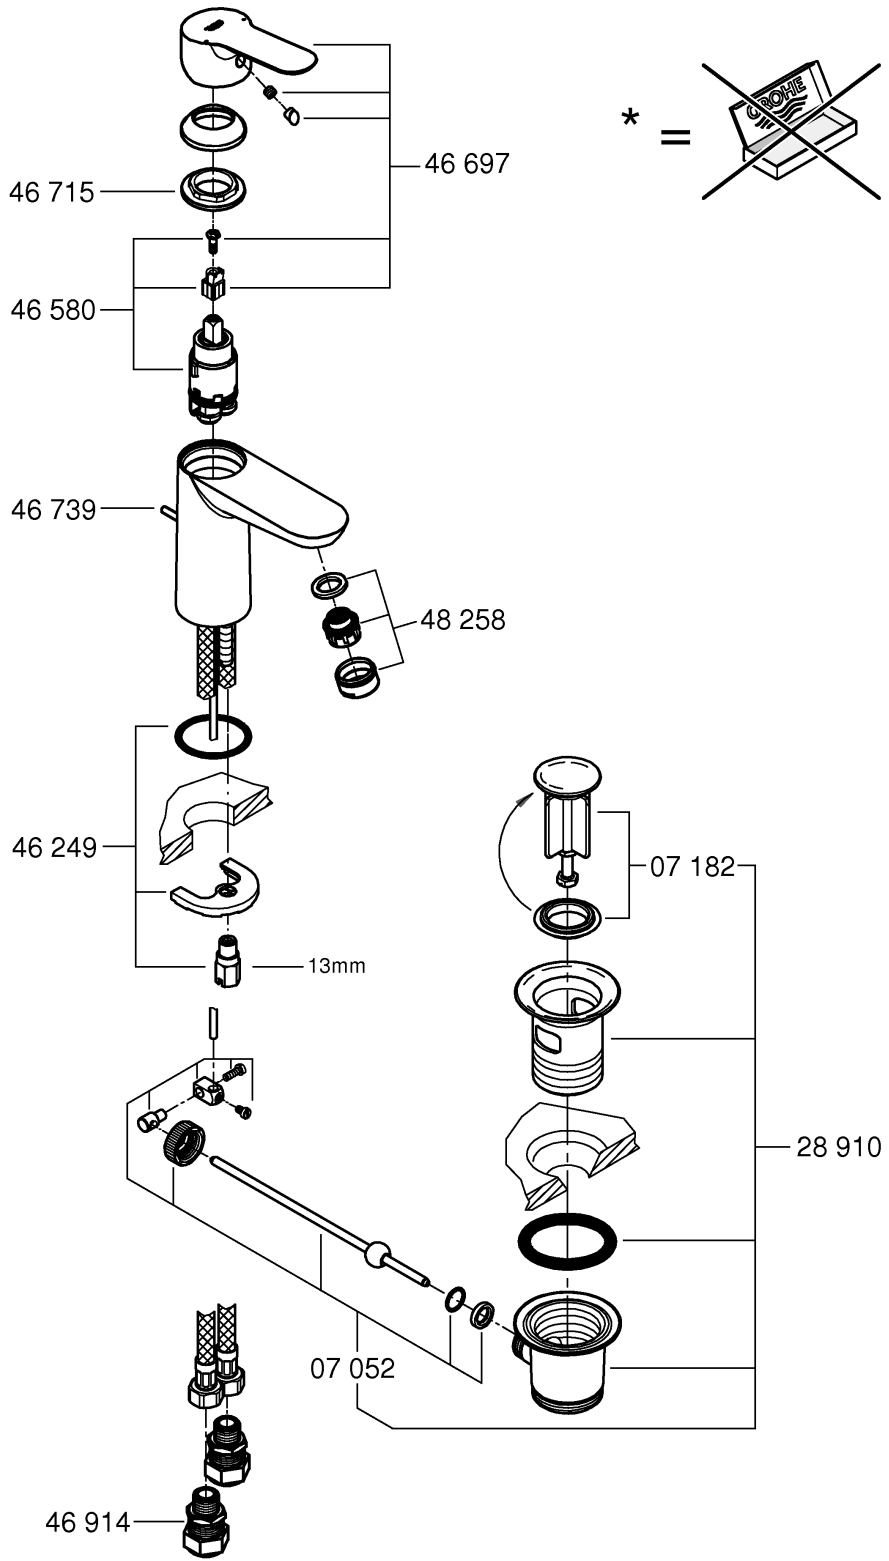

7

8

9

MAINTENANCE 

	07 052	180mm		
	*07 341	350mm		
			*19 017	

Pure Freude an Wasser

GROHE
WAVES

D