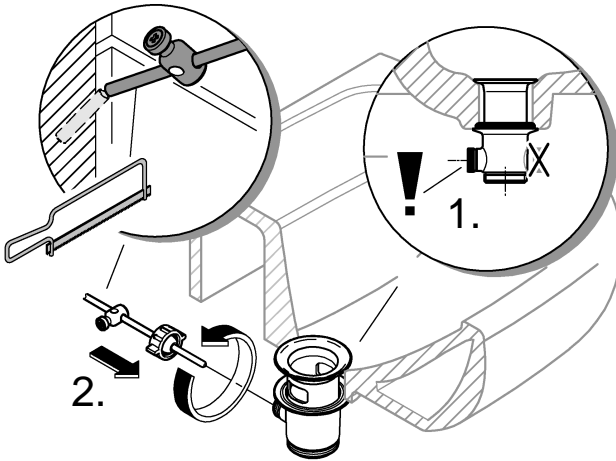

7

8

9

MAINTENANCE 

	07 052	180mm		
	*07 341	350mm		
			*19 017	

Pure Freude an Wasser

GROHE
WAVES

D