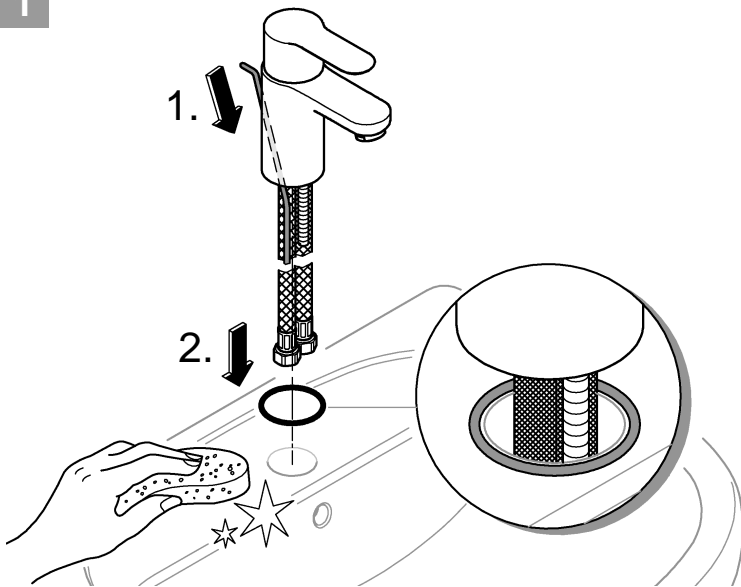

DIN 1988
DIN EN 806

1