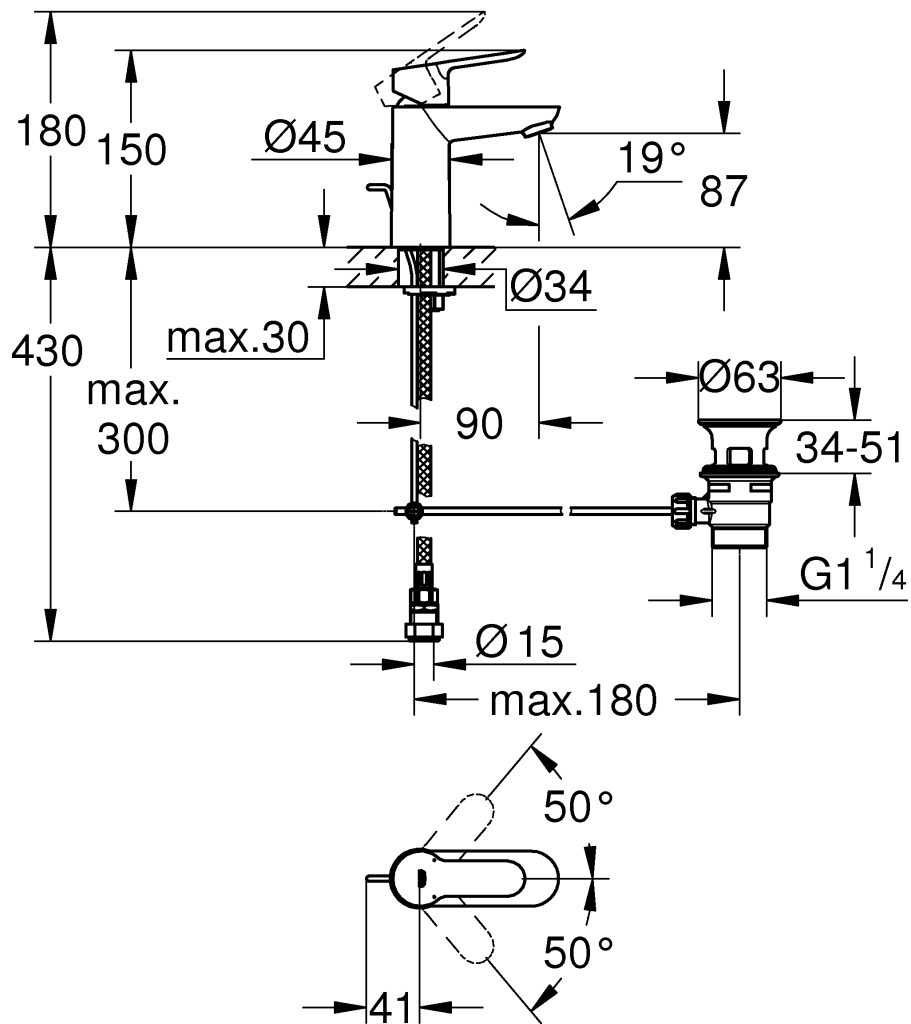

23 830

DIN 1988
DIN EN 806

1

2

3

4

5

6

7

8

9

MAINTENANCE 

	07 052	180mm		
	*07 341	350mm		
			*19 017	

Pure Freude an Wasser

GROHE
WAVES

D