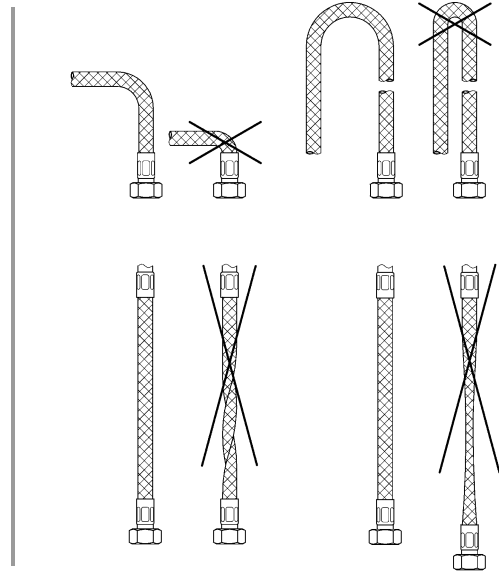

13mm

*19 017

32mm

*19 332

1