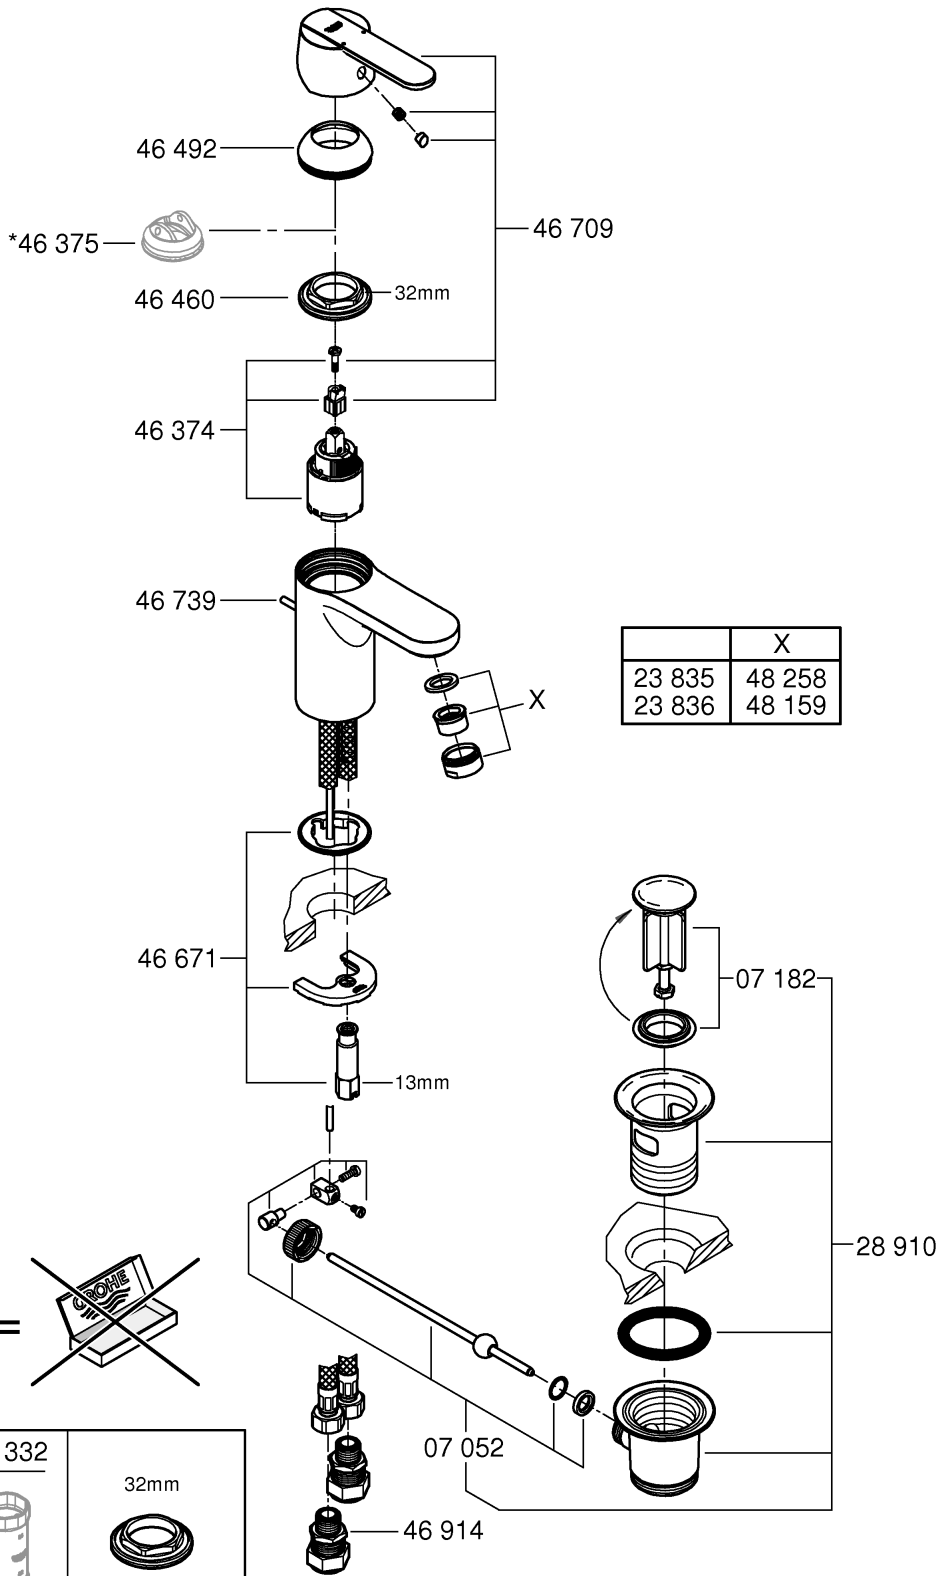

bar

max. 10 5 0,2

0,1

°C

max. 70° 60°

13mm

*19 017

32mm

8

9

23 835

23 836

MAINTENANCE 

*19 332

32mm

*19 332	32mm