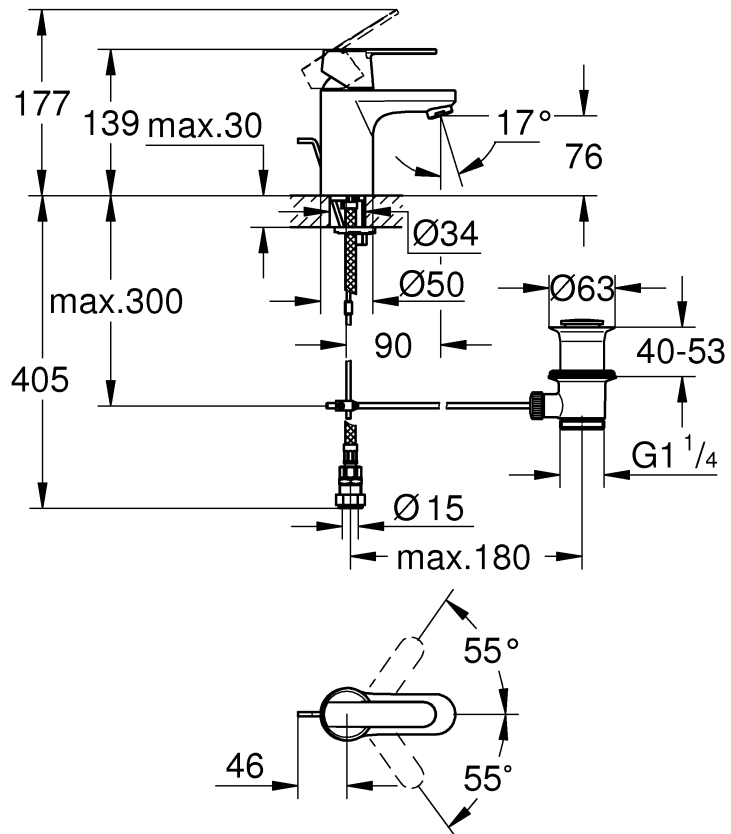

23 835

23 836

DIN 1988
DIN EN 806

23 836

bar

max. 10 5 1

0,5

23 835

bar

max. 10 5 0,2

0,1

°C

max. 70° 60°

13mm

*19 017

32mm