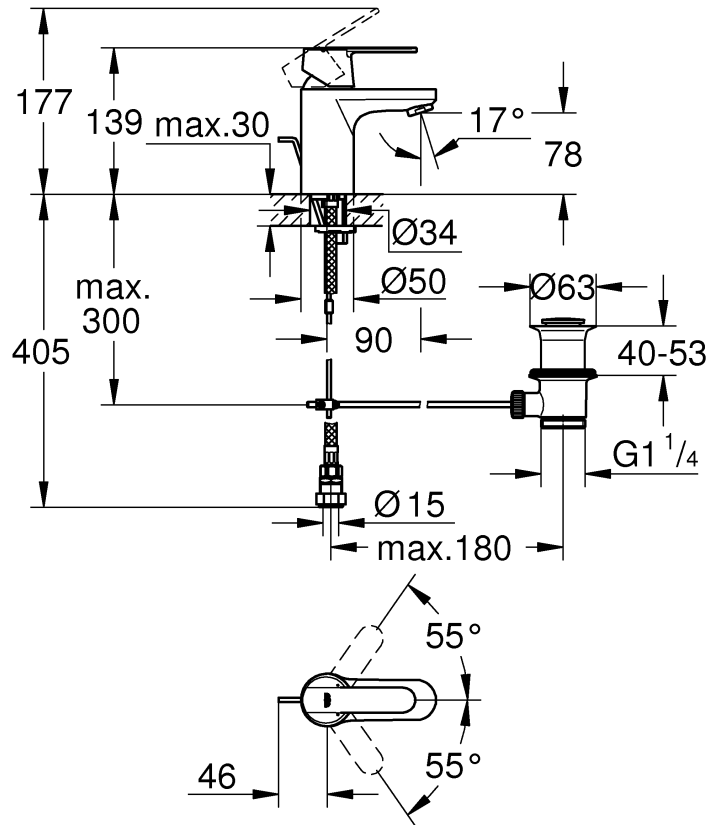

23 835

23 836

DIN 1988
DIN EN 806

23 836

bar

max. 10 5 1

0,5

23 835

bar

max. 10 5 0,2

0,1

°C

max. 70° 60°

13mm

*19 017

32mm