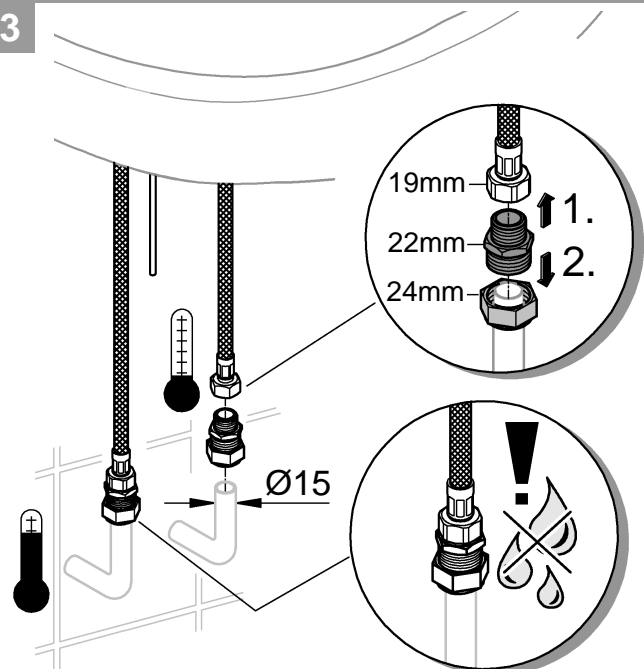

DIN 1988
DIN EN 806

23 836

bar

max. 10 5 1

0,5

23 835

bar

max. 10 5 0,2

0,1

°C

max. 70° 60°

13mm

*19 017

32mm

*19 332

1

2

3