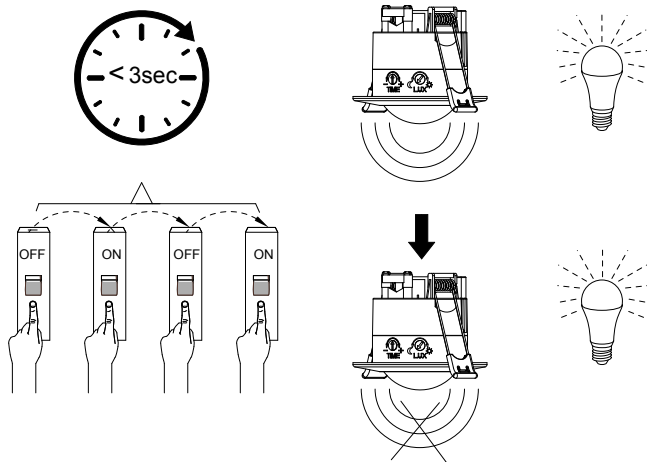

EN

Activate sensor
override mode

OFF / Wył / Aus / Выкл / Оприт / Apagado / Desligado / Kapalı
ON / Wł / Ein / Вкл / Pornit / Encendido / Ligados / Açık

EN

De-activate sensor
override mode