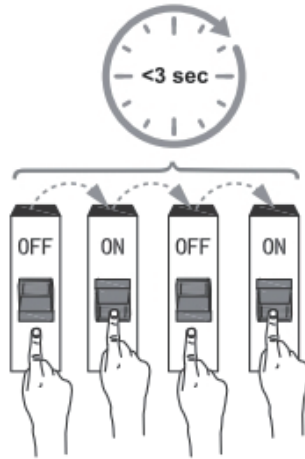

EN

Activate sensor
override mode

OFF / Wył / Aus / Выкл / Oprit / Apagado / Desligado / Kapalı
ON / Wł / Ein / Вкл / Pornit / Encendido / Ligados / Açık

EN

De-activate sensor
override mode