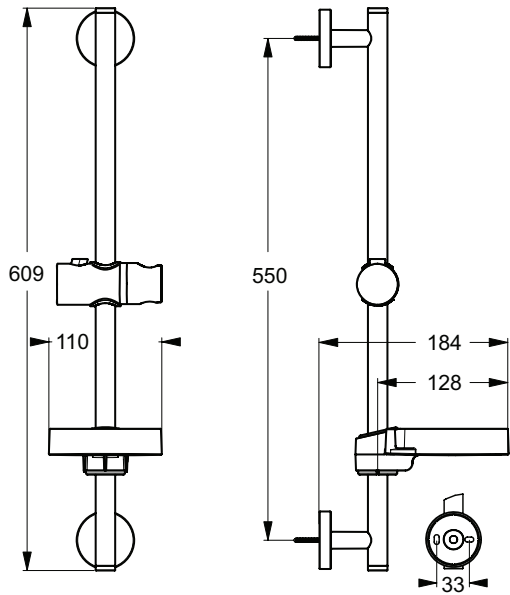

iIdeal STANDARD

BG

Ideal Standard International
Ideal Standard-Vidima AD
53, Marin Popov str.
5400 Sevlievo, Bulgaria
Tel.: +359 675 30 368
Fax: +359 675 30 814

EU

Ideal Standard International BVBA
Corporate Village – Gent Building
Da Vincilaan 2
1935 Zaventem
Belgium
<http://www.idealstandardinternational.com>

D

Ideal Standard GmbH
Deutschland
Euskirchener Str. 80
53121 Bonn
Tel.: +49-(0)228-521-0
Fax: +49-(0)228-521-241

UK

Ideal Standard (UK) Ltd
The Bathroom Works
National Avenue
Kingston upon Hull
HU5 4HS
England
Tel.: +44 01482 346461
Fax: +44 01482 445886

F

Ideal Standard France
165, Av. du Bois de la Pie Bâtiment H
Parc des Reflets
95920 Roissy CDG
Tel.: +33 1 49 38 28 00
Fax: +33 1 49 38 28 28

I

Ideal Standard Italia S.r.l.
Via Domodossola, 19-
20145 Milano
Tel.: +39 800 652290
(toll-free number)

NL

Ideal Standard Nederland BV
L.J.Costerstraat 30
Postbus 7
5900 AA Venlo
Tel.: +31 (0)77 355 08 08
Fax: +31 (0)77 354 21 86

E

Ideal Standard,
S.L.Spain
Sant Marti, s/n
08107 Martorelles (Barcelona)
Tel.: +34 93 561 80 00
Fax: +34 93 570 63 12

PT

Ideal Standard Portugal
Nogueira - Ap4
4711-909 Braga
Portugal
Tel.: +351 253683141
Fax: +351 253683186

GR

Ideal Standard Greece
S.A.265, Mesogeion Ave.
N.Psychiko - 15451
Athens - Greece
Tel.: +30 210 6790800
Fax: +30 210 6790890

RU

Ideal Standard RUS
31-G, Shabolovka st
115998 Moscow Russia
Tel. +7 495 669 29 11
Fax: +7 495 669 23 12

UA

Ideal Standard International
Representative Office in Ukraine
89 Saksaganskogo str., KV.1
01032 Kiev, Ukraine
Tel./Fax: +380 44 537 32 72

BeLux

Ideal Standard Produktions-GmbH
Ikaroslaan 18
1930 ZAVENTEM / Belgium
Tel.: +32 (0)2 325 66 00
Fax: +32 (0)2 325 66 01

TR

Ideal Standard Türkiye
Şerif Ali Çiftliği Yan Yol Bölgesi,
Bayraktar Bulvarı, Miraç Sokak,
No:55 Ümraniye/İstanbul
Tel: 0216 3148787
Fax: 0216 4998357

CZ

Ideal Standard a.s.
Česká republika
Zemská 623
415 74 Teplice
Tel.: +420 417 59 21 11
Fax: +420 417 56 07 72