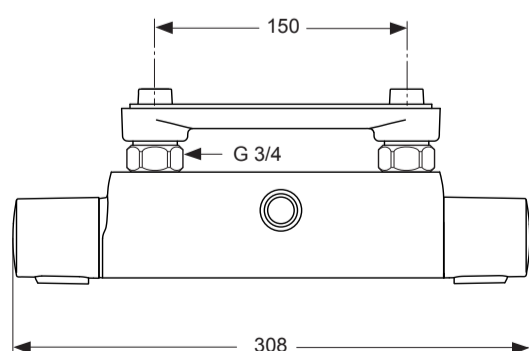

XX = AA, AD...

Position

- 1 = A 962 872 XX
- 3 = A 962 870 XX
- 4 = A 962 998 NU
- 5 = A 962 871 XX
- 6 = A 963 427 NU
- 7 = A 960 587 NU
- 8 = A 962 230 NU
- 10 = A 963 432 NU
- 11 = A 960 462 NU
- 12 = E 960 641 XX
- 15 = A 860 415 NU
- 16 = A 961 810 NU
- 18 = A 962 595 NU
- 21 = B 960 722 XX
- 23 = B 960 721 NU
- 24 = A 963 651 NU

CERATHERM 100
 A 4813 .. A 4814 .. A 4817 ..

1113 / A 866 267
 (+ A 865 612)
 Made in Germany

A 4813 .. A 4814 ..

A 4817 ..

	P	bar	MIN. 0.1	MAX. 5		Q (0.2 bar)
	T	°C	MAX. 80	65 55		
						l/min
						3.9

Ideal Standard International BVBA
 Corporate Village - Gent Building
 Da Vincilaan 2
 1935 Zaventem
 Belgium