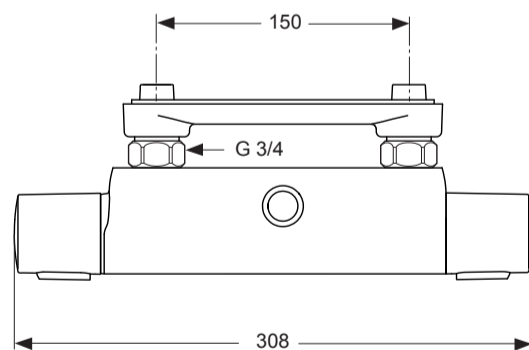

XX = AA, AD...

Position

- 1 = A 962 872 XX
- 3 = A 962 870 XX
- 4 = A 962 998 NU
- 5 = A 962 871 XX
- 6 = A 963 427 NU
- 7 = A 960 587 NU
- 8 = A 962 230 NU
- 10 = A 963 432 NU
- 11 = A 960 462 NU
- 12 = E 960 641 XX
- 15 = A 860 415 NU
- 16 = A 961 810 NU
- 18 = A 962 595 NU
- 21 = B 960 722 XX
- 23 = B 960 721 NU
- 24 = A 963 651 NU

CERATHERM 100
 A 4813 .. A 4814 .. A 4817 ..

1113 / A 866 267
 (+ A 865 612)
 Made in Germany

A 4813 .. A 4814 ..

A 4817 ..

	P	bar	MIN. 0.1	MAX. 5		Q (0.2 bar)
	T	°C	MAX. 80	65 55		
						l/min
						3.9

Ideal Standard International BVBA
 Corporate Village - Gent Building
 Da Vincilaan 2
 1935 Zaventem
 Belgium