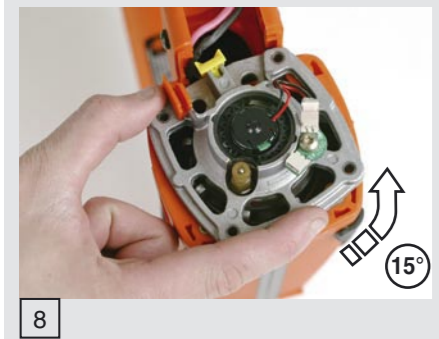

J

Paslode
Impulse
Route de Lyon - BP 104
F-26501 Bourg-lès-Valence Cedex - FRANCE

IM65 F16

IM65A F16

IM50 F18

Route de Lyon - BP 104
F-26501 Bourg-lès-Valence Cedex - FRANCE