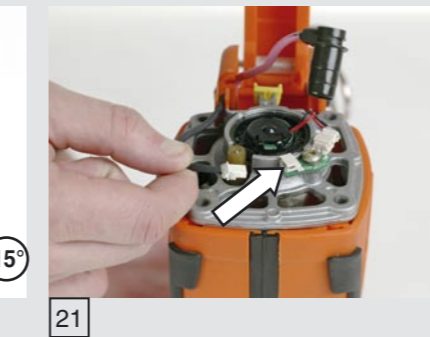

J

Paslode
Impulse
Route de Lyon - BP 104
F-26501 Bourg-lès-Valence Cedex - FRANCE

IM65 F16

IM65A F16

IM50 F18

Route de Lyon - BP 104
F-26501 Bourg-lès-Valence Cedex - FRANCE